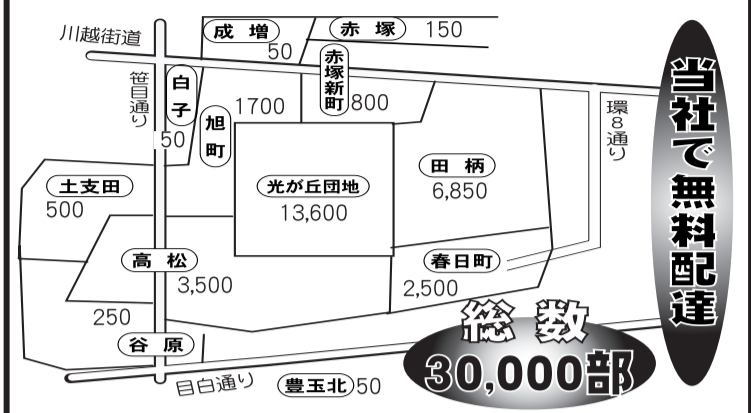

7月の休日診療当番医療機関

【休日診療当番医療機関】
浩生会スズキ病院 栄町7-1 ☎3557-2001
川崎外科 東大泉6-34-46 ☎3922-2912
大泉生協病院 大泉6-3-3 ☎5387-3111
久保田産婦人科病院 東大泉3-29-10 ☎3922-0262
練馬総合病院 旭丘1-24-1 ☎5988-2290
※診療時間は日曜・祝休日の午前9時から午後7時
※受診の際は、当日事前に電話連絡を

【テレホンサービス】
◇東京消防庁救急相談センター
「救急車を呼ぶべきか迷ったら…」
携帯電話など ☎#7119 ダイヤル回線 ☎3212-2323
◇東京都医療機関案内サービス「ひまわり」
☎5272-0303(毎日24時間自動応答)

休日急患診療所 (事前に電話連絡を)

小児科
練馬区夜間救急こどもクリニック ※小児科専門医が診療
豊玉北6-12-1 区役所東庁舎2階 Tel.3994-2238

内科・小児科
練馬休日急患診療所
豊玉北6-12-1 区役所東庁舎2階 Tel.3994-2238

石神井休日急患診療所
石神井町3-30-26 石神井庁舎地下1階 Tel.3996-3404

歯科
練馬歯科休日急患診療所
豊玉北6-12-1 区役所東庁舎3階 Tel.3993-9956

光が丘新聞の配布状況

7月の公共施設の催し

【光が丘地区区民館】 ☎3979-6911
◇音楽スタジオ利用講習会
スタジオの利用を希望される団体は、講習会の受講が必要
7月15日(水)19:00~ 対象/一般 申込/
7月14日(火)17:00までに電話で申込

◇8月の科学あそび
『ふわふわスライムを作ろう』
特別な材料を使い、科学の不思議体験をする
8月5日(水)14:00~15:00~16:00~(全3回) 対象/小学生 定員/各回先着10名
申込/7月13日(月)から窓口で申込書を配布

【田柄地域集会所】 田柄2-6-22
◇オープンハウス(パネル展示など)
オープンハウスとは、説明パネルの展示と合わせ、担当者が対話形式で説明するなどの対応をするもの。入退場自由、事前の申込は不要。
7月12日(日)9:00~12:00 3階集会室2
7月13日(月)17:00~20:00 3階会議室
対象/田柄町民 内容/防災まちづくり事業の概要 地区内の道路、建物、塀などの状況 助成制度の案内防災に関する映像の上映 両日とも同じ内容

優し〜ニュース

旭町
旭町1丁目目商店
会中元謝恩福引大売出し
6月22日~7月19日
お買上げ2000円毎に福引補助券、10枚で1回抽選できる。
特別賞11000円
ツアア光が丘「ラング」ペーパーバイキング券 20本
練馬区共通商品券5000円相当10枚
2等賞1000円
新鴻コシヒカリ 20本
3等賞1000円
4等賞500円
通賞品券5000円分
120本
5等賞500円
水か野菜 5000本
6等賞1000円
5000本
抽選日 7月19日
10時~15時 水の流れ公園 先着150名

高松
高松町造り商店
会中元福引大売出し
6月22日~7月18日
期間中3000円お買上げ毎に福引補助券1枚、5枚で1回抽選できる。
ラッキー賞11000円
カデンツアア光が丘食事券 20組 特賞1練馬区共通商品券5000円
0円分 10人 1等賞1000円
2等賞500円
3等賞200円
4等賞100円
0円分 120人
素120人
120人
5等賞500円
6等賞1000円
人ハズレ1000円
ティッシュ 子どもにもお菓子50人
抽選日 7月18日

土支田
土支田地蔵通り商店
会中元福引大売出し
6月20日~7月19日
お買上げ2000円毎に抽選券1枚、10枚で1回抽選できる。
特賞1練馬区共通商品券5000円分
5本 特別賞11000円
000円分 5本 特別賞11000円
000円分 5本 特別賞11000円
20本 第9プロロック
特別賞11000円
ツアア光が丘お食事券
ペア20本 1等賞1000円
550円 30本 2等賞600円
賞6伍バツビール
60本 3等賞1000円
品400本 4等賞1000円
新鮮野菜か食料品 500本
00本 残念賞1000円
子700本 お菓子600名
抽選日 7月19日
12時30分~16時 水関口米店駐車場

光が丘
光が丘ふれあいの町 青空市会中元大
抽選日 7月19日
12時30分~16時 水関口米店駐車場

整理品・処分前、ご連絡ください!
出張買い取り致します!
引っ越し・解体・遺品整理
ギフト品・収集品・美術品・骨董品
取扱い
明治・大正・昭和の品
美術品...絵画・掛け軸・版画・置物など
収集品...カメラ・時計・万年筆・古銭・レコードなど
古道具...時代筆筒・茶道具・掛け軸・長火鉢・鉄瓶・楽器・木彫・ブロンズ・和服・帯留・仏像・根付・印籠など
ギフト品...タオル類・石鹸・陶磁器など未使用品
☎0120-09-8468
慶宝堂 お見積り無料!
成増5-1-2

しよーぴーくんもマスクで
新型コロナウイルスの感染防止対策の一環として、光が丘消防署のマスクトキヤラクター「しよーぴーくん」が、地域住民に感染防止を呼びかけている。しよーぴーくんは普段から、署の前を通りかかると、火災予防の大切さを呼びかける広報マンとして活躍。新型コロナウイルスが感染拡大してからは、新しい水玉のマスクをつけ、「新型コロナウイルスにならない、うつきなないっぴー」と書かれたブラカードを持ち、みんなで協力して乗り越えようと、地域の方々にPRしている。

お中元 大売出し
旭町 高松 土支田
10時~15時

ランチメニュー
「海鮮丼」「海鮮大巻」910円
お新香・みそ汁・もずく酢付
サービスデー
木曜日...「スペシャルにぎり」1,300円
先着50名さま
トロ、ウニ、イクラ入り12貫
日曜日...「にぎりデラックス」2,000円
日・月と連休の時は月曜日です
出前とテイクアウトはございません
売切れ次第終了いたします
営業時間 昼11:30~14:30 ラストオーダー14:00
夜17:30~22:30 ラストオーダー22:00
定休日 月曜日(祝日のときは営業、翌日休み)
寿司・割烹
活魚・磯料理
すし征
田柄3-13-23 ☎3970-2030 駐車場完備

男爵PLUS-3
☆肩肘張らないくつろぎ空間で実現する自分らしいスタイル
☆至福のひとつときシェービング
☆日常でもお客様がセットしやすい方法を丁寧に説明
☆店内ではヘアケア用品も揃えているので
トータル的なスタイリングの相談ができるのも店の強み
高松4-12-16 夏の雲公園前 ☎3970-3618(電話受付OK) http://www.ac.auone-net.jp/~danshaku

【急募】週3日の窓口業務
勤務 / 月・火・金曜日(応相談)
時間 / 8時30分~17時15分(休憩45分)
年齢 / 67歳位までの方
時給 / 1,600円~
資格 / 測量士
内容 / 道路に関する調査の窓口業務
◎長く勤められる方歓迎(女性・定年された方も歓迎いたします)
練馬測量設計調査協同組合
練馬区豊玉北6-3-3 ☎3948-2939

注文建築の設計・施工・リフォーム
株式会社アイケンホーム
(旧:相原建設株式会社)
お気軽にお問い合わせ下さい
☎03-3998-4701(代)
FAX.03-3998-4721 練馬区田柄5丁目11番1号

*土地・建物販売・仲介・マンション
駐車場の管理
*介護保険制度における住宅改修工事

全国宅地建物取引業保証協会会員
東京都宅地建物取引業協会会員
東京都知事免許(3)第84296号
建築業許可 東京都知事(般-28)第126554号