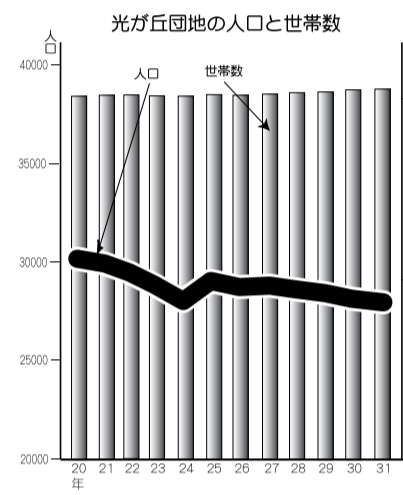

光が丘地区ニュース

10月1日より消費税10%に

光が丘の人口は減少する一方だが、周辺部の人口は増加している。しかし、個人商店の廃業が見られ、大型ショッピングセンター内は、熟年者たちが若者たちと交流し、21世紀の街を作り出している。

光が丘の人口は減少する一方だが、周辺部の人口は増加している。しかし、個人商店の廃業が見られ、大型ショッピングセンター内は、熟年者たちが若者たちと交流し、21世紀の街を作り出している。

1月

外かく道路 発進式

1月6日 光が丘地区連絡協議会新年交流会・懇談会
1月7日 練馬区新年賀詞交換会 来賓 衆議院・都議会議員 野村万作 松本零士 野貝山暁治 ちばてつや

2月

光が丘の人口 295減少

今年1月1日現在の
本紙関係分の人口は、
14万0167(前年比
7%、23区内では7%
上昇した。
3月17日 板橋シテ
イマラソン開催
3月24日 練馬こぶ
しハーフマラソン20
19開催
3月25日 光が丘第
6) 第30回卒業式挙
行
練馬こぶしハーフマラ
ソン

3月

23区内住宅地 4.8%上昇

国土交通省が3月19日公表した2019年(1月1日時点)の公示地価は、住宅地の全国平均が前年比0.6%、東京圏は1.3%、23区内では4.8%上昇した。商業地の全国平均は2.8%、東京圏4.2%、23区内では7.9%上昇した。

4月

区議会議員 選挙の開票

4月21日 練馬区選挙の開票
当選者 高口陽子 藤井節 佐藤力 加藤木桜子 小松あゆみ 柴田幸子 上野博巳 倉田麗華 樋口奈保 池尻成二 沢村信太郎 井上勇一郎 田中祥介 辻 誠心 鹿島正雄 松田 亘 柏崎強 岩瀬剛史 野沢菜奈 柳井克子 小川佳子 石黒達男 吉田垣圭子 島田 拓 鈴木孝 志茂田 玲 酒井妙子 土屋俊測 小川幸治 川澄雅彦 福沢 剛 薄井民男 西野幸一 小林 貢 小泉純二 柳沢喜美 宮原義彦 星野篤司 白石恵子 有馬 豊 平野正浩 宮崎晴雄 笠原幸藏 田中秀勝 板尻正由喜 野村 説 高橋慎吾 関口和雄 板橋区の当選者 小幡健太郎 南雲由子 坂本東生 間中倫平 山田貴之 井上温子 田中康智 中妻穂太 長瀬達也 田中功夫 成島由香里 近藤秀人 五十嵐泰子 鈴木康祐 大田 博 川口雅敏 中村虎彰 海部智子 竹内 愛 石田圭一郎 柴 佳代子 山内絵里 小野田実佳 佐々木俊隆 杉田 寛 内田憲一郎 難波英一 大野治彦 小林乙美 金崎文子 渡辺義輝 寺田弘志 岩井桐子 椎名ひろみ 板巻常行 荒川苗穂 元山芳行 高山真吾 篠田俊介 石川澄恵 田中善之 高沢一基 吉田豊明 安井一郎 茂野善之 山田秀樹 板橋区長 坂本 健

6月

光八小 開校30周年

光が丘第八小学校は区内68番目の区立学校として平成元年開校、令和元年6月8日、開校30周年記念式典・祝賀会を同校で開催した。梅雨入り2日目の当日、晴天に恵まれ、正装した参加者たちとこの日の為に挑んだ30周年記念Tシャツを身にまとった児童らが式典に華を添えた。出席者は児童249人、区議会・教育委員会3人、校長会・教育会2人、同校歴代校長3人、町会関係12人、近隣小学校長10人、近隣幼稚園・保育園長7人、歴代PTA・時計塔の会会長4人