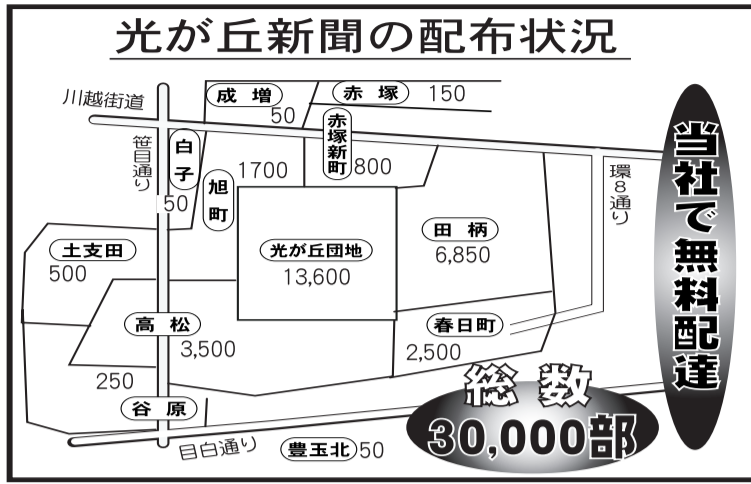

11月の休日診療当番医療機関

【休日診療当番医療機関】
浩生会スズキ病院 栄町7-1 ☎3557-2001
川崎外科 東大泉6-34-46 ☎3922-2912
大泉生協病院 大泉6-3-3 ☎5387-3111
田中脳神経外科病院 関町南3-9-23 ☎3920-6263
練馬総合病院 旭丘1-24-1 ☎5988-2290
※診療時間は日曜・祝休日の午前9時から午後7時
※受診の際は、当日事前に電話連絡を

11月の公共施設の催し

【2019障害者フェスティバル】
『みんなの心 つながる練馬』をテーマに障害の有無にかかわらず、すべての人が自分らしく暮らせる社会を目指して、ふれあい体験を広げるイベント
12月7日(土)10:00~15:00 会場/光が丘区民センター・光が丘ふれあいの径 内容/ふれあいコンサート・模擬店・スタンプラリー・作品展示など 入場無料
【光が丘地区区民館】 ☎3979-6911
◇11月の工作~『キラキラしゃぼん玉』をつくらう~ ぼうをくるくる回すと、きらきらテープがしゃぼん玉のようにふくらむ
11月13日(水)15:00~ 対象/児童
◇25周年館まつり 『ひかちくフェス』
11月16日(土)13:00~17:00 カラオケ大会・サークル作品展・子供広場 17日(日)10:00~16:00 サークル発表会・サークル作品展・子供広場・マジックショー・模擬店
【田柄地区区民館】 ☎3926-4932
◇作ってみよう
『バスボム IN メッセージ』11月11日(月)15:00~ 対象/小学生 申込/11月5日から本人が窓口へ 『ペーゴマレジン』ペーゴマをレジンでカスタマイズ
11月25日(月)15:00~ 対象/小学生 自分のペーゴマを持ってきてね!
◇おやつ食堂 ~ごへいもち~
11月28日(木)①14:30~ ②15:30~ 対象/小学生 定員/各回10名 申込/11月18日から本人が窓口へ

休日急患診療所 (事前に電話連絡を)

小児科
練馬区夜間救急こどもクリニック ※小児科専門医が診療
豊玉北6-12-1 区役所東庁舎2階 Tel.3994-2238
内科・小児科
練馬休日急患診療所
豊玉北6-12-1 区役所東庁舎2階 Tel.3994-2238
石神井休日急患診療所
石神井町3-30-26 石神井庁舎地下1階 Tel.3996-3404
歯科
練馬歯科休日急患診療所
豊玉北6-12-1 区役所東庁舎3階 Tel.3993-9956

震災を減災へ 10月27日防災体験会

光春小・光二中避難拠点運営連絡会の活動

【避難拠点とは】
大地震などの災害が起きて、自宅で生活することが困難になったときの「避難所」としての役割と、日頃から震災に備えて準備や訓練を積み重ねていく事前活動の役割と、いざという際には、水・食料の配給拠点、情報の収集・伝達の拠点、救護の拠点の役割などを担います。
【避難拠点運営連絡会とは】
学校周辺の地域住民組織
震災発生時に、避難拠点での避難生活の支援や、水や食糧の配給を行うなど、避難拠点の運営をスムーズに行っていくために、区と学校職員と学校周辺の住民(運営連絡会)の三者が協力して組織を作り、日頃から毎月話し合いや防災に関する勉強会、自主訓練を行っています。
◇多くの皆様にご参加いただき、よりよい地域コミュニティを作っていくべきです!
今は主に周辺の管理組合や町内会の代表者によって構成されています。本来は地域に在住の皆さんの自主的な参加により運営されるべきものであります。
またこの活動は、ただ単に震災時にボランティアを行うというものではなく、日々の活動を通して多くの方々と知り合うことで、より素晴らしい地域コミュニティ作りが図られます。それはお互いを助け合い、また協力して安心して暮らせる環境を作ることにもなります。この趣旨をご理解いただき、今回の避難拠点運営訓練にお越しください。