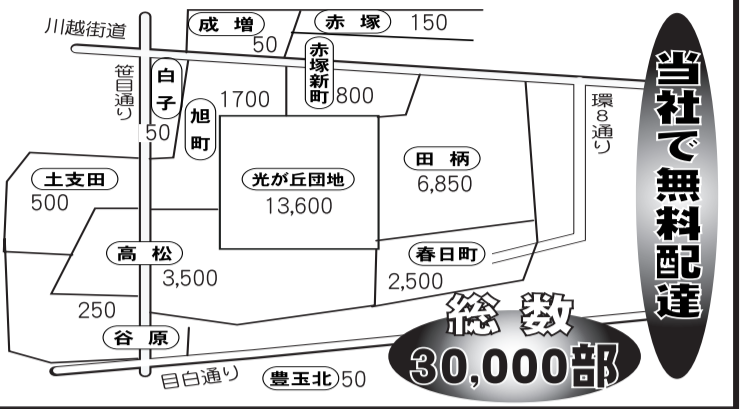

7月の休日診療当番医療機関

【休日診療当番医療機関】
活生会スズキ病院 栄町7-1 ☎3557-2001
川満外科 東大泉6-34-46 ☎3922-2912
大泉生協病院 東大泉6-3-3 ☎5387-3111
久保田産婦人科病院 東大泉3-29-10 ☎3922-0262
練馬総合病院 旭丘1-24-1 ☎5988-2290
※診療時間は日曜・祝休日の午前9時から午後7時
※受診の際は、当日事前に電話連絡を

7月の公共施設の催し

【光が丘地区区民館】 ☎3979-6911
◇パネルシアター『ひーかぶー公演』
7月21日(日)13:20～作ってあそぼう!
14:00～見て楽しもう! 対象/幼児・児童
◇7月の工作『夏を涼しくモビール作り』
7月29日(月)15:00～ 対象/児童
【田柄地区区民館】 ☎3926-4932
◇工作職人さんとあそぼう!『ちようちよ』
7月10日(水)14:30～
◇つくって食べよう
『サイダーゼリー』 7月23日(火)①14:00～②15:00～
定員/各回10人 申込/7月12日から窓口へ
『グミ』8月1日(木)①13:00～②14:00～
定員/各回10人 申込/7月22日から窓口へ
◇すいかわり大会
7月30日(火)11:00～ 幼児(保護者同伴)
14:00～ 小学生
◇田柄劇場 人形劇『グリムカンパニー』
8月2日(金)15:00～ 対象/乳児から小学生
【旭町南地区区民館】 ☎3904-5191
◇親子手芸『皮でしおりを作ろう』
8月2日(金)10:00～正午 13:00～15:00
対象/小学生から中学生(小学1年と2年は大人の同伴が必要) 定員/各回20組(先着順)
参加費/小中学生は無料、同伴の大人が作る場合300円 申込/窓口または電話で

休日急患診療所(事前に電話連絡を)

小児科
練馬区夜間救急こどもクリニック ※小児科専門医が診療
豊玉北6-12-1 区役所東庁舎2階 Tel.3994-2238
内科・小児科
練馬休日急患診療所
豊玉北6-12-1 区役所東庁舎2階 Tel.3994-2238
石神井休日急患診療所
石神井町3-30-26 石神井庁舎地下1階 Tel.3996-3404
歯科
練馬歯科休日急患診療所
豊玉北6-12-1 区役所東庁舎3階 Tel.3993-9956

光が丘新聞の配布状況

お中元
大売出し
旭町
抽選日 7月21日
10時~15時 水の流れる公園で
高松
抽選日 7月21日
10時~15時
土支田
抽選日 7月21日
10時~15時
土支田地区蔵通商店会
6月20日から7月21日まで
2000円お買い上げ毎に抽選券10枚で1回抽選できる。特賞 練馬文化センター『雪・月・花』新演劇三姉妹コンサート

整理品・処分前、ご連絡ください!
出張買い取り致します!
遺品整理
ギフト品・収集品・美術品・骨董品
☎0120-09-8468
お見積り無料! 慶宝堂 成増5-1-2

!!家の耐震診断は御気軽に当社へ!!
新築、増築、改築
食(有)長代建設
鉄筋コンクリート、鉄骨、木造建築設計施工
東京都知事許可第64405号・一般建築士事務所登録第46672号
田柄5 TEL 3970-4131(代) FAX 3970-4134

旭町一丁目目商店会
令和元年年度お中元大売出し
6月24日~7月21日
2000円お買い上げ毎に補助券1枚、補助券10枚で1回抽選できる。特別賞 J・C I T Yビル22階での納涼謝恩パーティー招待券 16名 特賞「雪・月・花」新演劇コンサート
練馬文化センター ペア24名 招待券 24名 特賞 納涼謝恩パーティー 16人 1等 ホテルカデンツア光が丘ランチ・ディナーバイキング券 ペア12本 2等 新潟コシヒカリ米5kg 2本 3等 けずり節セツトか漬物セツト 50本 4等 煎茶が練馬区内共通商品券500円分 100本 5等 ペットボトルか缶飲料水または野菜 00本 6等 おやつ菓子 2000本
抽選日 7月20日
関口米店駐車場
12時30分~16時30分
抽選日 7月21日
抽選日 7月20日

光が丘
PART アルバイト募集
チョコレートの製造
時間 9:00~16:00 (昼休み12:00~13:00)
時給 当社規定により優遇
休日 土・日・祝日・冬休み(1週間)
制服貸与
まずは、お電話でご連絡下さい!
履歴書持参の上、面接致します。
株式会社 たちばな
和光市白子1-29-10 イーストビル内
TEL.048-464-0673
光丘高校裏手、光が丘パークヴィラそば

売物物件募集
土地・マンション・戸建
買取強化中!!
お任せください
賃貸管理も
株式会社 あおい通商
不動産事業部 ☎03-5848-3866

ランチメニュー
「海鮮丼」「海鮮太巻」900円
お新香・みそ汁・もずく酢付
サービスデー
木曜日 ……「スペシャルにぎり」1,300円
先着50名さま
トロ、ウニ、イクラ入り12貫
日曜日 ……「にぎりテラックス」2,000円
日・月と連休の時は月曜日です
出前とテイクアウトはいたしません
売切れ次第終了いたします
営業時間 昼11:30~14:30 ラストオーダー14:00
夜17:30~22:30 ラストオーダー22:00
定休日 月曜日(祝日のときは営業、翌日休み)
寿司・割烹
活魚・磯料理
田柄3-13-23 ☎3970-2030 駐車場完備

IMA専門店街1階
しゅうず・ローマ
ROME
良い品が安く買える店
特価品もある ベビーから高齢者まで
各種・スクールシューズ
adidas B STAR PUMA S
正規取扱ショップ
TEL 03-3976-6033
パート・アルバイト募集

光が丘警察署前
やもと歯科医院
診療時間
月~金 10:00~13:00
14:30~19:00
土 10:00~13:00
14:30~18:00
日・祝日 休診
☎3999-8818
田柄5-27-11 ハートビル2F
http://www.kouetsu-kal.com

火曜日 16:30~17:20 幼児科
17:30~18:30 初等科 AB
— 無料体験 受付中 —
クラシックバレエ
Ballet
上記時間にお問い合わせ下さい。
社団法人 日本バレエ協会会員 板橋区洋舞連理事
永山美代子 バレエスタジオ
■成増スタジオ 地下鉄成増駅3番出口隣
成増ローヤルコート2階
成増1-29-15-201 tel.3976-6101

おねんどお姉さんと
ねんどでミニチュアクッキング
9月22日(日)
おねんどお姉さんと一緒に粘土で
ミニチュアフード作りを体験!
対象/3歳以上 ※保護者の方のお名前でお申込み
A)11:30~12:30 B)14:30~15:30
会員親子/2,808円 一般親子/3,369円 教材費/600円
会員親子2/3,931円 一般親子2/4,492円 教材費/900円
NHK文化センター
練馬 光が丘教室 Tel.3976-1611
受付時間 月~土/9:30~18:00 日/9:30~15:30
光が丘 IMA 4F [NHKカルチャー 光が丘] 検索

今年もまた
邦二たちに会える
7月29日(月)~
8月4日(日)
11:00~18:00
(最終日は15時まで)
入場無料
第37回 梶 会展
会場 中央区京橋2-7-11 ギャラリー<ほたて>
☎03-3563-0005
ドローイング
雨海 榮 小川 俊雄 川平 美緒
諏訪部 美和子 中村 千穂子
賛助出品 小林 邦二