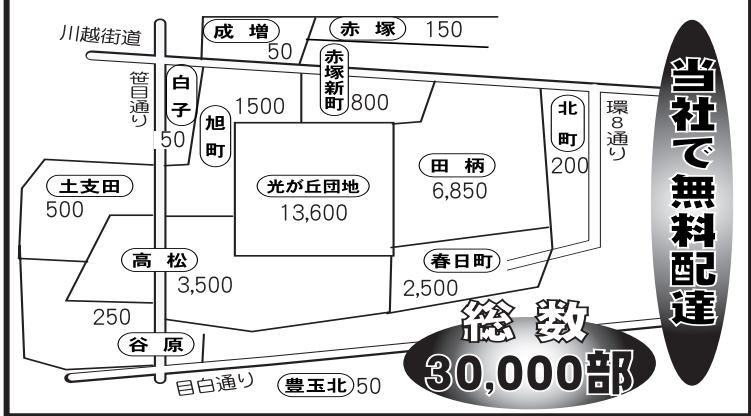

4月の休日診療当番医療機関

【休日診療当番医療機関】
川満外科 東大泉6-34-46 ☎3922-2912
大泉生協病院 東大泉6-3-3 ☎5387-3111
田中脳神経外科病院 関町南3-9-23 ☎3920-6263
久保田産婦人科病院 東大泉3-29-10 ☎3922-0262
練馬総合病院 旭丘1-24-1 ☎5988-2290
※診療時間は日曜・祝休日の午前9時から午後7時
※受診の際は、当日事前に電話連絡を

【テレホンサービス】
◇東京消防庁救急相談センター
「救急車を呼ぶべきか迷ったら…」
携帯電話など ☎#7119 ダイヤル回線 ☎3212-2323
◇東京都医療機関案内サービス「ひまわり」
☎5272-0303(毎日24時間自動応答)

4月の公共施設の催し

【光が丘地区区民館】 ☎3979-6911

- ◇ペーゴま道場
  初めての人はひものまき方から始めるよ!
  4月8日(月)15:00
- ◇新入・進級お祝会
  4月10日(水)15:00 クイズやゲームで遊ぼう!
  対象/児童
- ◇4月の工作『プラバン工作』
  プラスチックの板に絵を書いてキーホルダーを作ろう
  4月17日(水)15:00~ 対象/児童
- ◇けん玉検定
  4月24日(月) 対象/児童

【田柄地区区民館】 ☎3926-4932

- ◇卓球道場
  4月4・18日(木)15:00~ 対象/小学2年生~
- ◇新入生かんげい会
  地区区民館の利用の仕方、遊び方についてO×
  ゲームで覚える。1年生はカードを作る。
  4月10日(水)15:00~
- ◇ペーゴま道場
  4月24日(水)15:00~ 対象/小学生

【旭町南地区区民館】 ☎3904-5191

- ◇春の工作 ~ピョンピョンカエルを作ろう~
  4月17日(水)15:00~ 対象/小・中学生 定員/15名 費用/無料 申込/当日先着順

休日急患診療所 (事前に電話連絡を)

小児科
練馬区夜間救急こどもクリニック ※小児科専門医が診療
豊玉北6-12-1 区役所東庁舎2階 Tel.3994-2238

内科・小児科
練馬休日急患診療所
豊玉北6-12-1 区役所東庁舎2階 Tel.3994-2238

石神井休日急患診療所
石神井町3-30-26 石神井庁舎地下1階 Tel.3996-3404

歯科
練馬歯科休日急患診療所
豊玉北6-12-1 区役所東庁舎3階 Tel.3993-9956

光が丘新聞の配布状況

光が丘駅発

2019年3月28日 改正

平日	土曜・休日
53 45 37 24 00	5 00 14 27 39 52
59 53 48 42 35 29 24 20 16 09 01	6 01 09 15 22 29 36 42 48 54
57 54 51 48 45 42 39 35 32 28 24 20 15 09 04	7 00 05 10 15 20 25 30 35 40 45 50 55 58
56 52 48 44 40 37 33 30 27 24 21 18 15 12 09 06 03 00	8 04 10 15 20 25 31 36 42 48 55
55 52 48 42 37 34 30 26 21 17 13 09 04 00	9 01 08 13 17 21 27 33 39 43 48 53
54 48 42 36 30 24 18 12 06 00	10 00 06 12 18 24 30 36 42 48 54
54 48 42 36 30 24 18 12 06 00	11 00 06 12 18 24 30 36 42 48 54
54 48 42 36 30 24 18 12 06 00	12 00 06 12 18 24 30 36 42 48 54
54 48 42 36 30 24 18 12 06 00	13 00 06 12 18 24 30 36 42 48 54
54 48 42 36 30 24 18 12 06 00	14 00 06 12 18 24 30 36 42 48 54
54 48 43 39 35 30 24 18 12 06 00	15 00 06 12 18 24 30 36 42 48 54
56 51 46 41 36 31 24 19 14 09 04 00	16 00 06 12 18 24 30 36 42 48 54
56 51 46 41 36 31 26 21 16 11 06 01	17 00 06 12 18 24 30 36 42 48 54
58 53 47 42 36 30 24 18 13 08 02	18 00 06 12 18 24 30 36 42 48 54
58 53 48 42 38 32 27 22 17 13 08 03	19 00 06 12 18 24 30 36 42 48 54 59
57 51 45 40 36 32 28 22 17 12 06 02	20 06 12 18 24 30 36 42 48 54
57 49 40 34 28 21 15 09 03	21 00 06 12 18 25 32 40 46 52 58
54 44 37 29 21 12 04	22 04 10 16 22 30 37 44 54
50 40 30 21 13 03	23 03 13 21 30 40 50
35 17 01	24 01 17 35

◇…清澄白河行 ▼…夕留行 ◆…都庁前行 ▼…新御徒町行

大江戸線がダイヤ改正

しました

31年3月28日~

優しいニュース

整理品・処分前、ご連絡ください!

出張買い取り致します!

遺品整理

ギフト品・収集品・美術品・骨董品

☎0120-09-8468

お見積り無料!

慶宝堂

成増5-1-2

IMA ホール火曜映画の日 ~ワンコインで名画の歴史~

- 第1回 2018.2.6 マンマ・ミーア!
- 第2回 2.20 ワン・チャンス
- 第3回 2.27 リスボンに誘われて
- 第4回 3.20 コッホ先生と僕らの革命
- 第5回 6.19 アメリカン・グレフティ
- 第6回 7.10 そして父になる
- 第7回 9.11 スティング
- 第8回 2019.2.26 ラ・ラ・ランド
- 第9回 3.5 東京ウインドオーケストラ
- 第10回 3.12 92歳のバリジェンス
- 第11回 3.19 古都
- 第12回 4.9 グレイテスト・ショーマン
- 第13回 6.11 マダム・フローレンス! 夢見るふたり
- 第14回 7.2 グランドフィナーレ
- 第15回 2019.8.27 第16回 9.17 第17回 10.8 第18回 12.17
- 第19回 2020.2.4 第20回 3.17 ※第15回~20回 上映作品未定

出来る職人になれる

職種/左官・内外装
仕上げ内外装

手許 見習い 職人

日給月給制

1日1万円~

年齢不問 男女問わず

募集

Y's-Wall株式会社

Tel 6795-2322 旭町1-12-8

Hair Studio Wish

"We grant your wish"

メニュー

カット・ブロー 3780円→3020円

オプションメニュー

パーマ 5400円→4320円

カラー 4860円→3880円

ヘナ 6480円→5180円

その他全品20%OFF 予約優先

2019年4月未まで初めての方にサービス

営業時間/9:30~19:30 定休日/火曜日・第3月曜日

受付時間 カット~18:30/カラー、パーマ~17:30

高松4-12-16 夏の雲公園前 Tel 3825-3740

売り物件募集

土地・マンション・戸建 買取強化中!!

お任せください
賃貸管理も

株式会社あおい通商
不動産事業部 ☎03-5848-3866

新築、増築、改築

家の耐震診断は 御気軽に当社へ

食(有)長代建設

鉄筋コンクリート、鉄骨、木造建築設計施工
東京都知事許可第64405号
一級建築士事務所登録第46672号
TEL 3970-4131(代) FAX 3970-4134

一般歯科・小児歯科

入れ歯・噛み合わせ・顎関節症

月・火・金 10:00~13:00 15:00~19:00

水 10:00~13:00 15:00~22:00

土 10:00~13:00

木・日・祝日休診

鶴見歯科

光が丘5-5-6 ☎3976-7788

各種・スクールシューズ

正規取扱ショップ

NIKE COURT FORCE LOW

12~16 cm
NEW
モデル

パート・アルバイト募集

IMA専門店1F しゅうざ・ローマ

ROME

TEL 03-3976-6033

光が丘新聞を配達できる方 募集してます

毎月2日に新聞を届けます。4日間で、ご自分の都合が良い時間帯に配達して下さい。給料は部数によって異なります。

株式会社 光が丘新聞社

光が丘2-10-1 IMA 東館1階 ☎5997-0015 連絡 平日13時~16時