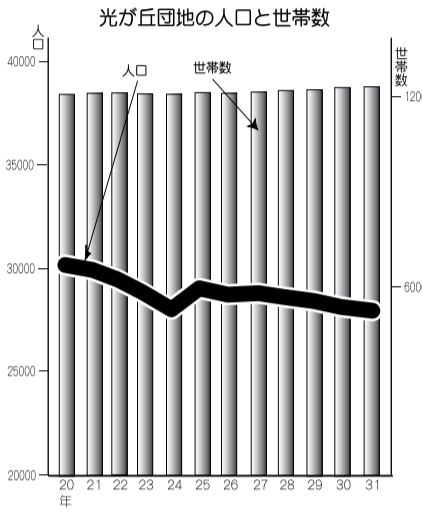

# 光が丘新聞

毎月5日発行 発行所 (株)光が丘新聞社

〒179-0072 練馬区光が丘2-10 IMA東館1階  
電話(5997)0015番 FAX(5997)0016番  
ホームページhttp://www.hikarigaoka-shinbun.jp/

ワクワクを、IMAはじめる。

光が丘 IMA

H31年 町丁・世帯数・男女別人口(本紙関係分)

町丁	世帯数	人口	
		総数	女
光が丘1丁目	1565	2698	1249
2丁目	2632	5647	2517
3丁目	3954	9034	4303
5丁目	1604	3339	1500
6丁目	469	1050	472
7丁目	2544	5850	2811
合計	12768	27618	12852
前年	12751	27913	13034
春日町1丁目	2123	4377	2094
2丁目	2223	4577	2220
3丁目	2131	4088	1905
4丁目	2218	4480	2186
5丁目	2184	4513	2133
6丁目	1798	3642	1740
合計	12677	25677	12278
前年	12415	25478	12247
高松1丁目	1477	3036	1486
2丁目	1138	2509	1201
3丁目	1239	3167	1556
4丁目	1488	3475	1734
5丁目	1289	2675	1339
6丁目	1418	3031	1563
合計	8049	17893	8879
前年	7891	17645	8797
田柄1丁目	2427	5089	2458
2丁目	3672	7132	3493
3丁目	2438	5794	2934
4丁目	3113	7272	3647
5丁目	1845	4147	2031
合計	13495	29434	14563
前年	13259	29244	14451
旭町1丁目	1880	4212	2051
2丁目	2539	4507	2247
3丁目	2224	4104	2057
合計	6643	12823	6355
前年	6629	12893	6416
土支田1丁目	1581	3572	1772
2丁目	1261	2850	1423
3丁目	1741	4083	2013
4丁目	1410	3274	1678
合計	5993	13779	6886
前年	5910	13696	6841
谷原1丁目	938	2085	1052
2丁目	810	1754	859
3丁目	833	2033	979
4丁目	749	1945	987
5丁目	1251	2808	1360
6丁目	980	2318	1152
合計	5561	12943	6389
前年	5527	12877	6341
練馬区全体	370567	732433	376154
前年	365725	728479	355157