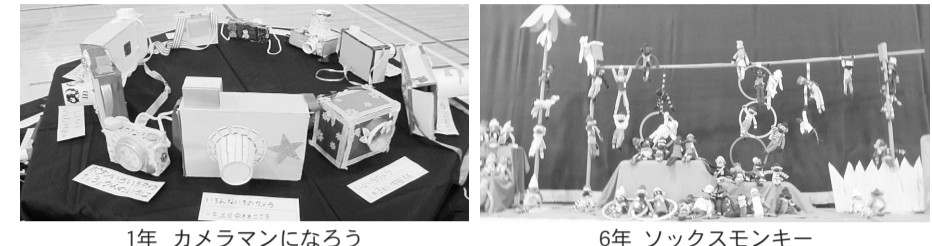

中学校

11日(月) 登校感謝の会
◇20日(水) 給食終
◇13日(水) ロング縦割り班遊び◇20日(水) 給食終
◇19日(火) 給食終
◇8日(金) 3年校外学習◇22日(金) 1・2年保護者会
◇6日(水) 1年保護者会◇7日(木) 2年校外学習◇20日(水) 2年校外学習

高校

◇15日(金) 1年分野別説明会◇18日(月) 1年企業見学。2年進路体験談◇19日(火) 球技大会◇25日(月) 入学予定者説明会
◇5日(火) 3年伝統文化体験◇6日(水) 1・2年保護者会◇7日(木) 芸術鑑賞教室同パフォーマンス◇19日(火) 1・2年進路の日◇25日(月) 新入生説明会
◇6日(水) 保護者会◇13日(水) 三送会
◇6日(水) 保護者会
◇14日(木) 2年進路説明会◇15日(金) 22日(金) 個別指導
◇18日(月) セーフティ教室◇19日(火) 球技大会◇25日(月) 離任式

高等学校

◇15日(金) 1年分野別説明会◇18日(月) 1年企業見学。2年進路体験談◇19日(火) 球技大会◇25日(月) 入学予定者説明会
◇5日(火) 3年伝統文化体験◇6日(水) 1・2年保護者会◇7日(木) 芸術鑑賞教室同パフォーマンス◇19日(火) 1・2年進路の日◇25日(月) 新入生説明会
◇6日(水) 保護者会◇13日(水) 三送会
◇6日(水) 保護者会
◇14日(木) 2年進路説明会◇15日(金) 22日(金) 個別指導
◇18日(月) セーフティ教室◇19日(火) 球技大会◇25日(月) 離任式

高等学校

◇15日(金) 1年分野別説明会◇18日(月) 1年企業見学。2年進路体験談◇19日(火) 球技大会◇25日(月) 入学予定者説明会
◇5日(火) 3年伝統文化体験◇6日(水) 1・2年保護者会◇7日(木) 芸術鑑賞教室同パフォーマンス◇19日(火) 1・2年進路の日◇25日(月) 新入生説明会
◇6日(水) 保護者会◇13日(水) 三送会
◇6日(水) 保護者会
◇14日(木) 2年進路説明会◇15日(金) 22日(金) 個別指導
◇18日(月) セーフティ教室◇19日(火) 球技大会◇25日(月) 離任式

高等学校

◇15日(金) 1年分野別説明会◇18日(月) 1年企業見学。2年進路体験談◇19日(火) 球技大会◇25日(月) 入学予定者説明会
◇5日(火) 3年伝統文化体験◇6日(水) 1・2年保護者会◇7日(木) 芸術鑑賞教室同パフォーマンス◇19日(火) 1・2年進路の日◇25日(月) 新入生説明会
◇6日(水) 保護者会◇13日(水) 三送会
◇6日(水) 保護者会
◇14日(木) 2年進路説明会◇15日(金) 22日(金) 個別指導
◇18日(月) セーフティ教室◇19日(火) 球技大会◇25日(月) 離任式

なつくも美術館 ～自分いろを表そう～

2月15・16日開催
光が丘夏の雲小学校

1年 カメラマンになろう
6年 ソックスモンキー

1年 びりびりくんのぼうけん 100かいだてのいえ キラキラすいぞくかん カメラマンになろうカラフルロード
2年 うつして見つけて デコレーションケーキ かみぶくろう すてきなぼうし そよかぜステンドグラス
3年 土の中はにぎやか これにえがいたら しあわせを運ぶ鳥 ギョギョハウス 美術館の柱 光のカーテン
4年 自分いろがみ物語り 土でかく ひみつのアスレチック だれかのすみか レッツダンス! 春を感じて カラーオブザハーモニー 立ち上がり! いいかたち だんボール・アニマル
5年 ブラックライト・カーニバル～オリンピックの夢～ マイポケット
6年 心の色・形 感じたままに花 夢のマイハウス 光の丘 白い世界 夏の雲の形 さしこのクッション ソックスモンキー 生け花 夏の雲流

子ども達も鬼退治 禁煙ポスターをバス停に

先月1日光が丘なかよし児童館(光が丘2-9-6)に赤鬼と青鬼が登場すると、来館した乳幼児と保護者・小学生ら約90人が新聞紙で作った豆を投げ、鬼退治をした。

鬼は館内以外にも、地域の保育園・幼稚園・学童クラブ・はつらつセンターなどを自転車で回り、地域住民の注目を浴びていた。

これは、現代の子どもたちに季節の伝統行事を楽しんでもらおうと、児童館職員の発案で始まった長年続く同館の人気行事。

どてら姿の鬼は、秋田県の「なまはげ」を連想させ、年季の入ったお面が迫力を増進させていて、今年も、光が丘だけでなく南田中地域にも出張し、練馬の冬の風物詩として多くの人と交流した。

エコポリス板橋下赤塚地区環境行動委員会と地元中学生が協力して作成した『バス停での禁煙を呼びかける』ポスターが完成し、1月31日、国際興業株への贈呈式が行われた。

この取組は、下赤塚地区の町会・自治会や老人クラブ、学校関係者、商店主などで構成され、地域の環境美化などに取り組んでいるエコポリス板橋下赤塚環境行動委員会が、公共空間の中でも身近なバス停での禁煙が、吸殻のポイ捨てや通勤・通学客などのバス利用者や通行人への迷惑につながっていると考え、禁煙を呼びかけるステッカーやポスターを作成して国際興業バス志村営業所に寄贈したのがはじまりで、今年で14回目となる。

ポスターを作成するにあたり、同委員会では地元の板橋区立赤塚第三中学校の生徒に原画の制作を依頼。集まった98作品の中から、同校2年生の真田千聡さんの作品が選ばれ、B3判サイズのカラーポスター100枚が完成した。