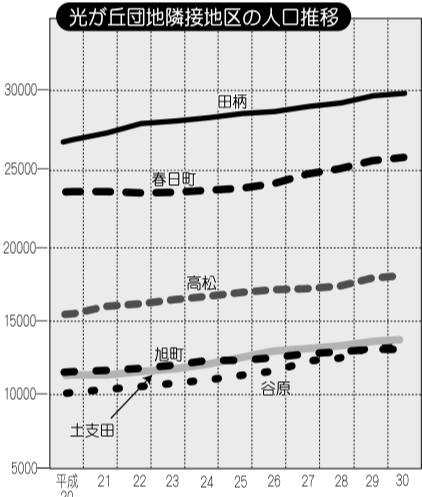

# 光が丘新聞

毎月5日発行 発行所 (株)光が丘新聞社

〒179-0072 練馬区光が丘2-10 IMA東館1階  
電話(5997)0015番 FAX(5997)0016番  
ホームページhttp://www.hikarigaoka-shinbun.jp/

ワクワクを、IMAはじめる。

光が丘 IMA

H31年 町丁・世帯数・男女別人口(本紙関係分)

町丁	世帯数	人口	
		総数	女
光が丘1丁目	1565	2698	1249
2丁目	2632	5647	2517
3丁目	3954	9034	4303
5丁目	1604	3339	1500
6丁目	469	1050	472
7丁目	2544	5850	2811
合計	12768	27618	12852
前年	12751	27913	13034
春日町1丁目	2123	4377	2094
2丁目	2223	4577	2220
3丁目	2131	4088	1905
4丁目	2218	4480	2186
5丁目	2184	4513	2133
6丁目	1798	3642	1740
合計	12677	25677	12278
前年	12415	25478	12247
高松1丁目	1477	3036	1486
2丁目	1138	2509	1201
3丁目	1239	3167	1556
4丁目	1488	3475	1734
5丁目	1289	2675	1339
6丁目	1418	3031	1563
合計	8049	17893	8879
前年	7891	17645	8797
田柄1丁目	2427	5089	2458
2丁目	3672	7132	3493
3丁目	2438	5794	2934
4丁目	3113	7272	3647
5丁目	1845	4147	2031
合計	13495	29434	14563
前年	13259	29244	14451
旭町1丁目	1880	4212	2051
2丁目	2539	4507	2247
3丁目	2224	4104	2057
合計	6643	12823	6355
前年	6629	12893	6416
土支田1丁目	1581	3572	1772
2丁目	1261	2850	1423
3丁目	1741	4083	2013
4丁目	1410	3274	1678
合計	5993	13779	6886
前年	5910	13696	6841
谷原1丁目	938	2085	1052
2丁目	810	1754	859
3丁目	833	2033	979
4丁目	749	1945	987
5丁目	1251	2808	1360
6丁目	980	2318	1152
合計	5561	12943	6389
前年	5527	12877	6341
練馬区全体	370567	732433	376154
前年	365725	728479	355157

## 練馬の人口73万2433

### 前年比3954人増加

平成31年1月1日現在の練馬区町丁別・男女別・年齢別人口一覧表によると、人口は、73万2433(前年比3954増加)。そのうち男性は35万6279(同1122増加)、女性37万6154(同2832増加)。世帯数37万0567(同4842増加)。本紙関係分(光が丘 春日町 田柄 高松 旭町 土支田 谷原の7町)の人口は14万0167(同421増加)。世帯数は6万5186(同858増加)。これらの詳細は、春日町262増加、田柄236増加、光が丘17増加、高松158増加、旭町14増加、土支田83増加、谷原34増加して計804増加となった。