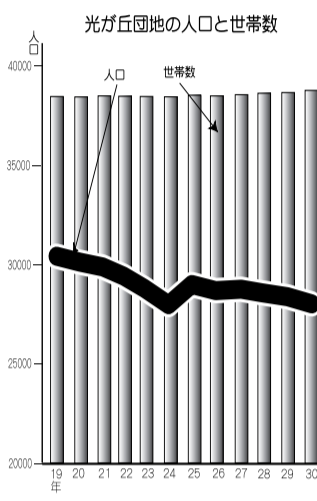

1月

卒園生が落語

「1月の行事」

1月5日 練馬区新年賀詞交換会 来賓 衆議院・都議会議員 野村万作 松本零士 野見山暁治 ちばてつや

3月

5年連続で 公示地価上昇

国土交通省が3月27日公表した2018年(1月1日時点)公示地価は、住宅地の全国平均が0.3%上昇したが、これは10年ぶり。東京圏では3.4%、23区内は4.9%で下落した地点はなかった。東京圏の住宅地は

ちばてつや氏 講演会

2月

光が丘の人口 171減少

今年1月1日現在の本紙関係分の人口は、13万9746(昨年比853増加)世帯数は6万4328(同873増加)。詳細はトッポ田柄(243増加)高松(174同)土支田(148同)春日町

4月

練馬区長が再選

練馬区長・区議補欠選が4月15日実施され前川耀男氏が10万1887票を獲得して再選された。3名は落選。補欠選では柴田幸子氏が3万8486票でトップ、2位は野沢菜奈2万8444、3位は野村 説2万275