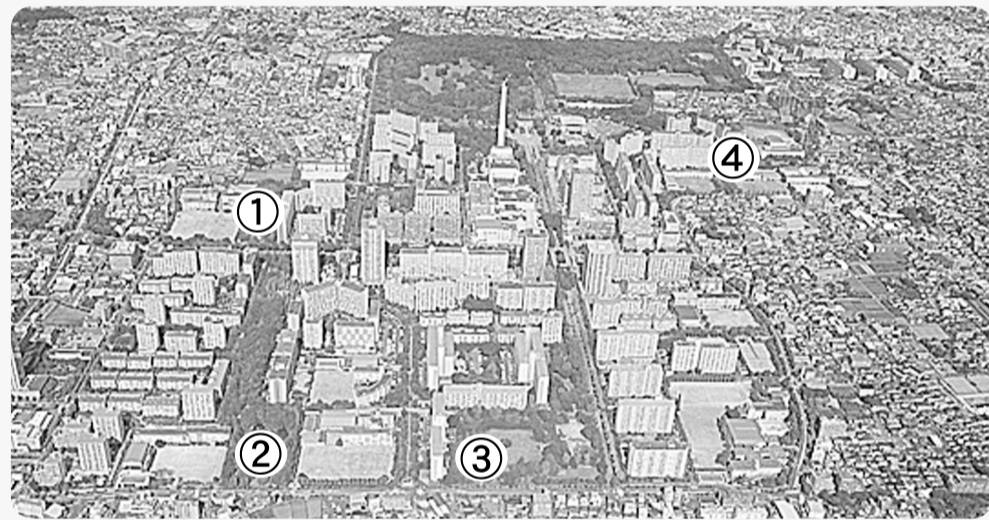

練馬区立四季の香・春の風・夏の雲・秋の陽公園

私たちの街を美しく保とう

清掃スタッフ募集

健康で野外での作業が、仲間同士で協調してできる方

1. ◇人数/若干名。男・女を問いません。(年齢は相談に応じます)
   - ◇曜日/月曜から土曜・祝日(年末年始を除く)
   - ◇時間/1ユニット2時間(8時30分～10時30分 13時～15時)
   - ◇時間に応じ薄謝(1時間1,000円相当の商品券)を進呈します
2. ※公園の場所は選択できません。希望する曜日・時間に対応いたしますが、ご希望に添えない場合もございます。

公園の場所

- ①四季の香公園 光が丘6-3
- ②春の風公園 光が丘7-4
- ③夏の雲公園 光が丘3-3
- ④秋の陽公園 光が丘2-5

ご希望の方は、以下の項目を記載しご応募ください

名前、住所、性別、年齢、連絡先(自宅・携帯)

希望する曜日、時間(午前か午後か両方かを○で囲んで下さい)

応募締切/平成30年2月23日(金)必着厳守

郵送先/光連協練馬区立公園管理委員会事務局

〒179-0072 練馬区光が丘2-7-3-802

問合せ先/090-5199-2244

応募の上、下記の説明会に出席してください

説明会

日時:30年2月25日(日) 午前10時～(時間厳守)

場所:大通り中央1号棟集会室(光が丘3-9-1・パチンコ店の上、きずなサロンの場所)

持ち物:印鑑・筆記用具

説明会で詳細事項や作業内容を確認の上、参加を希望される方のみ登録させていただきます
2か月程度の試用期間あり