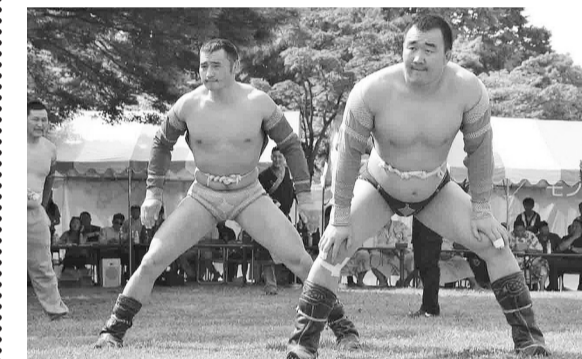

IMA 寄席 Jr. 若手応援会

4月24日(月)~27日(木) 開演 14:00~15:00

24日(月) 古今亭駒次 春風亭正太郎
25日(火) 春風亭一蔵 古今亭駒次
26日(水) 春風亭一蔵 三遊亭美るく
27日(木) 三遊亭美るく 春風亭正太郎
木戸銭 各回500円 当日支払

4月28日(金) 19:00~ IMA 寄席 春風亭正朝とその仲間たち 木戸銭 100円以上

IMA ホール

光が丘5-1-1 IMA 中央館 4階 TEL.3976-2000
http://www.ima.hikarigaoka.jp/imahall/

光が丘 IMA 30周年記念イベント

フォトコンテスト結果発表 & 光が丘地区30年のあゆみ展
4月24日(月)~5月7日(日)
開催場所 IMA ホール横通路

皆様のご来場を心よりお待ちしております

『周りの大人がいつも楽しそうに頑張っていたので、大人になるのが楽しみだった。』と歌手のさだまさしさんのお嬢さんが言っていました。そして、『今、大人になりピアノリストとして、好きなことを楽しく頑張っている。』と胸を張って話されました。そんな子育てをされたさだまさしさんと素敵な感性を持ち合わせたお嬢さんの親子関係に拍手を送りたい気持ちになりました。

-615-

大人の背中

光が丘幼稚園園長 日高 文子

『親の背中を見て』
すね。いずれにせよ、私たち大人は、子供たちに大きな影響を与えていると言えます。そんなことを考えながら、ふと、自分にとっても身近な大人の影響は大きかったのではないかと

改めて認識しました。この歳になっても、幼い頃に大人に言い聞かされたことよりも、周りの大人が行動していたことが目に浮かびモデルとなっていました。子育てをして迷ったり悩んだり、私には3人の子の親であり、子供たちと接する仕事についています。私の背中、子供たちの目にどんな風に映っているのでしょうか。私は、『楽しそうに頑張っているか』、『何かの時に、参考になるような行動がとれているか』、『ああ、ぼやぼやしてられないな』と背筋が伸びます。

そのためにも、子供たちに、大人として恥ずかしくない背中、前向きな姿を見せていきたいと考えます。

1959年 鹿児島県種子島生まれ 東村山在住

いつでも質問OK、いつでも自習OK 大学受験と豊かな人間性の調和を考える

光が丘森塾

小学部 大学受験部 中学部 個人指導部

大学受験指導30年の実績に基づく 小・中・高それぞれの少人数指導

- □無理なく志望校合格を約束する中学受験科 (小4~小6)
- □中学でオール4以上、都立上位校を目指す小学練成科
- □中3一年間でも難関高校受験を全面的にサポート
- □予備校以上の授業の質ときめ細かい指導の大学受験部
- □中学・高校部 学校試験対策も万全 □個人指導もすべて対応

早稲田大学 5年連続
首都大東京 3年連続
東工大/慶應大合格
都立西高校 2名合格

練馬区高松4-6-1 ☎ 3825-0300

5月3・4日 ハワリンパヤル モンゴルの春祭り

心の「かかりつけ医」
かわはらメンタルクリニック
精神科・心療内科

診療時間	月	火	水	木	金	土
9:00~14:00	○	○	○	○	休	休
15:00~17:30	○	○	○	休	休	○

(休診日) 木曜・金曜・日曜・祝日

※駐車場有り ☎6913-1523(予約制)
高松5-18-4 サンフラワー大門光が丘1F

東熱通信 4月

日頃より弊社の熱供給事業にご理解、ご協力を賜わり、誠に有難うございます。

各住棟にお住いのお客さまへ

◇暖房終了のお知らせ
本年の住宅暖房は、4月26日(水)までご使用いただけます。再開は10月25日(水)頃の予定です。
なお、リフォーム等で放熱器や配管に手を加える場合には、漏水事故にご注意下さい。

◇メーターボックスには物を置かないで下さい。
弊社は毎月、メーターボックス内で検針をしております。書籍や段ボール等で入口やボックス内をふさいでいますと、扉を開いた時に荷物が落下したり、指針の確認が困難となります。また、配管に重いものを載せると、柔らかい銅管は変形し、漏水や思わぬ事故の原因となります。お荷物はご自宅内に保管されますよう、皆様のご協力をお願い申し上げます。

東京熱供給(株) 光が丘支社
〒179-0072 練馬区光が丘五丁目2番5号106
Tel (03)3977-3375 http://www.tounetu.co.jp

来て・見て・乗って納得!

新生活応援セール

1か所で売れ筋の車が見られる!!

当日ご契約された方には ☆納車時ガソリン満タン!! (乗用車・軽自動車に限る)
☆お米5kg+お得なハットリクーポン券プレゼント

展示予定車両
●スズキ … 新型ワゴンR スイフトXL
●ホンダ … N-WAGON ●ダイハツ … タントカスタム
●三菱 … ekスペースカスタム ●スバル … シフォン

4月8日(土)・9日(日) 9:00~17:00

車の事なら何でもお問い合わせ下さい!! ☆販売から廃車まで☆

通常ローン (新車金利 3.9% 中古車金利 5.6%)
※御希望の中古車さがします!! 買取いたします!! 査定無料
代車10台以上あり (用途に合わせて選べます)

◎当社は地元根付いて50年地域密着型の総合自動車会社です
関東運輸局指定民間車検場 全日本ロータスクラブ加盟店

新車 中古車 車検 钣金整備 各種保険

(株)服部自動車钣金工業
Tel 03-3990-8541
東京都練馬区田柄5-22-20 FAX03-3990-8593