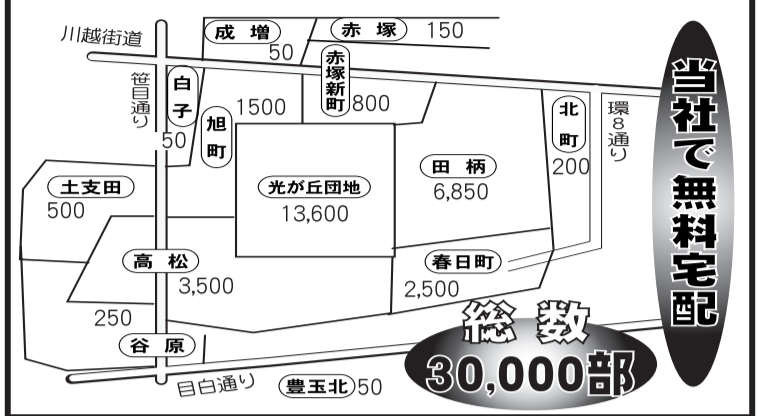

12月の休日診療当番医療機関

【休日診療当番医療機関】
治生会スズキ病院 栄町7-1 ☎3557-2001
川崎外科 東大泉6-34-46 ☎3922-2912
大泉生協病院 大泉6-3-3 ☎5387-3111
久保田産婦人科病院 東大泉3-29-10 ☎3922-0262
練馬総合病院 旭丘1-24-1 ☎5988-2290
※診療時間は日曜・祝休日の午前9時から午後7時
※受診の際は、当日事前に電話連絡を

12月の公共施設の催し

【花とみどりの相談所&四季の香
ローズガーデンウインターフェスティバル】
◇イルミネーション
12月3日(土)~25日(日)17:00~20:00
◇展示会「花とみどりのクリスマス展」
高さ3mのモミの木などを使った屋内小庭園
12月3日(土)~25日(日)9:00~17:00
【光が丘図書館】 ☎5383-6500
◇星空音楽会
12月11日(日)18:30~19:30 内容/金管楽器による演奏、関連する図書やCD楽譜の紹介
出演/レ・フィオーレ(トランペット、ホルン、トロンボーン)の3重奏 定員/50名(先着順) 申込/電話にて
【光が丘地区区民館】 ☎3979-6911
◇工作『キラキラアート』
アルミホイルを使ってキラキラのすてきな飾りを作る
12月14日(水)15:00~ 対象/児童
【春日町青少年館】 ☎3998-5341
◇青少年館まつり
12月17日(土)13:00~17:00 内容/ポップダンスなどの発表会 申込/当日会場にて
【田柄地区区民館】 ☎3926-4932
◇ゆず湯
12月19日(月)男湯 20日(火)女湯
【旭町南地区区民館】 ☎3904-5191
◇冬のお楽しみ工作『スノードーム』
12月13日(火)15:30~ 対象/小・中学生
定員/10名 費用/無料 申込/窓口へ

休日急患診療所(事前に電話連絡を)

小児科
練馬区夜間救急こどもクリニック ※小児科専門医が診療
豊玉北6-12-1 区役所東庁舎2階 Tel.3994-2238
内科・小児科
練馬休日急患診療所
豊玉北6-12-1 区役所東庁舎2階 Tel.3994-2238
石神井休日急患診療所
石神井町3-30-26 石神井庁舎地下1階 Tel.3996-3404
歯科
練馬歯科休日急患診療所
豊玉北6-12-1 区役所東庁舎3階 Tel.3993-9956

光が丘新聞の配布状況

当社で無料宅配

クリスマスや歳末抽選大売出し

光が丘

限定300枚 ビンゴ
スタート16時〜 プレゼントがなくなり次第終了
参加条件 当日のレシート500円(税込・合算可)につきビンゴカード1枚
クリスマスコンサート
2016 出演 シンガーソングライター川嶋あい 地域サークルの方 時間13時〜16時 観覧無料。17日(土) クリスマスマスケイキフワーアレレンジメント 時間11時〜16時
受付10時30分(レシート500円以上) 先着100名。18日(日) それいけアンパンマンショー 観覧無料
時間①11時30分②14時
24日(土) サンタグリーディング&撮影会 サンタと一緒に記念撮影できる(レシート500円以上)
時間①13時②14時
分③16時 各回先着30名。25日(日) IMAクリスマスビンゴカード配布14時〜16時

土支田

△土支田地蔵通り商店会
12月18日まで歳末福引大売出し。お買上げ200円で抽選券1枚、10枚で1回福引。特賞 藤 あや子 コンサートベア10本
△土支田地蔵通り商店会
12月18日まで歳末福引大売出し。お買上げ200円で抽選券1枚、10枚で1回福引。特賞 藤 あや子 コンサートベア10本
特別A賞 ホテルカデントツア光が丘ランチ&デイナーバイキングペア16本 特別B賞 区内共通商品券500円券30本 商店会賞 10枚
△土支田地蔵通り商店会
12月18日まで歳末福引大売出し。お買上げ200円で抽選券1枚、10枚で1回福引。特賞 藤 あや子 コンサートベア10本
特別A賞 ホテルカデントツア光が丘ランチ&デイナーバイキングペア16本 特別B賞 区内共通商品券500円券30本 商店会賞 10枚

高松

△高松町造商店会
12月24日まで歳末福引大売出し。300円お買上げ毎に1枚、5枚で1回抽選。ラッキースイッチ 藤 あや子歌謡ショー20名 特賞 ホテルカデントツア光が丘ランチ&デイナーバイキングペア16本
△高松町造商店会
12月24日まで歳末福引大売出し。300円お買上げ毎に1枚、5枚で1回抽選。ラッキースイッチ 藤 あや子歌謡ショー20名 特賞 ホテルカデントツア光が丘ランチ&デイナーバイキングペア16本
△高松町造商店会
12月24日まで歳末福引大売出し。300円お買上げ毎に1枚、5枚で1回抽選。ラッキースイッチ 藤 あや子歌謡ショー20名 特賞 ホテルカデントツア光が丘ランチ&デイナーバイキングペア16本

旭町

△旭町一丁目商店会
12月25日まで創立50周年記念歳末謝恩福引大売出し。お買上げ200円毎に補助券1枚、10枚で1回抽選。特別賞 ホテルカデントツア光が丘新春交流パーティーご招待30名
特賞 藤 あや子 コンサートベア10本
1等 ホテルカデントツア光が丘ランチ&デイナーバイキング券ペア10本
2等 新潟コシヒカリ5kg×20本 3等 けずり節セットまたは漬物セット50本 4等 あじの干物または区内共通商品券1000円券5等 飲料水またはカップ麺500本
6等 おやつ菓子250本
抽選日 12月25日10時〜16時 抽選場所 水の流れる公園

田柄

△高松者支援サービスマス
もてなし隊(2丁目)
大掃除のお手伝いが2時間パック6500円。メニューは、風呂・換気扇・台所・水回り・玄関・雑巾がけ・整理整頓・窓拭き・片付け・トイレ・ベランダ掃除や庭木のやり草むしり等。その他、障子・網戸の張替が各1枠90分×180分までが25000円、2枠め以降は1枠5000円。
Tel(3977) 51331

赤塚

△赤塚一番通り商店街振興組合
12月18日まで歳末福引きセール
加盟店での3店舗以上のレシート合計3000円毎に1回抽選。1等 JTB旅行券3万円分3本 2等 浦安赤二コ広場
△リビンギンテリアかえて(2丁目)
インテリア大商談会と歳末リフォームフェアを開催中。窓廻り全商品プライスタウン10%OFF。タチカワ・TOSO・ニチベイ期間中40%OFF。高級絨毯75%OFF。シートクッション恒久ジャガード織パティ45000円の品が25000円などお買得

お好み焼き・もんじゃ・鉄板焼き
はるちゃん
TEL03-3990-3078
〒179-0073 東京都練馬区田柄3-17-6
定休日:毎週火曜日
営業時間:17:30~24:00(LO 23:00)

社会福祉事業団 非常勤職員募集
~私たちと一緒に地域の福祉に貢献できる仕事をしませんか?~
勤務地/錦デイサービスセンター(錦2-6-14)
■介護士 ■看護師 ■送迎員
連絡先
社会福祉法人 練馬区社会福祉事業団事務局
☎6758-0140 人事担当

光が丘の地で31年
正社員募集
調理経験者 給30万円(5年以上)
見習い 給25万円
◎その他の事は面談の上
東京ラーメン
大盛軒
光が丘5-1-1 IMA 専門店街B1
☎3976-0848

この子が寒がる姿を見たくない
どんなにか苦労しても過ぎざれば貴重な宝
遠のいて行く理解
重すぎる時間
家族である現実
慈愛と安楽
私はず
さらびやかな想い出
こだから

NIKE COURT FORCE LOW
12~16 cm
NEW
モデル
パート・アルバイト募集
IMA専門店1F しゅうざ・ローマ
ROME
TEL 03-3976-6033

学校給食のお仕事です
学校がお休みの時はお子様と一緒に休み
職種/「社員」給食調理 (1)主任 (2)副主任 (3)パート
給与/(1)月給25万円以上 (2)22万円以上 (3)時給950円上
時間/(1)・(2)7:30~16:00前後
(3)前記の時間の中で4時間以上 例:午前のみ、午後のみでも可
年間休日/土・日・祝・春・夏・冬休み(165日位)
アクセス/高野台駅近く、春日町駅近く、光が丘駅近く、交通費支給
条件/(1)大量調理経験5年以上 (2)大量調理経験3年以上 いずれも調理師免許所持者 (3)未経験者OK(調理師免許取得サポート有) 食事補助あり
株式会社 給食センター 富貴 旭町1-38-18
電話 3938-4963 担当/野澤晴伸