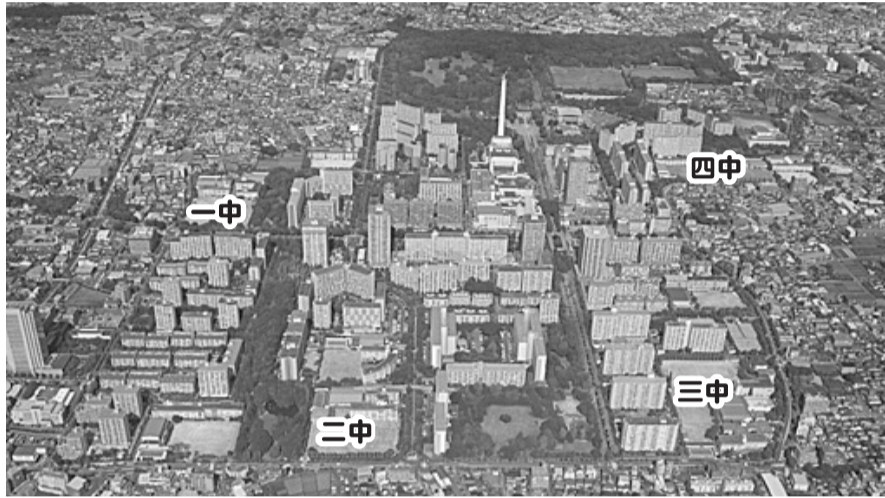

光が丘新聞

毎月5日発行
発行所 (株)光が丘新聞社

〒179-0072 練馬区光が丘2-10 IMA東館1階
電話(5997)0015番 FAX(5997)0016番
ホームページhttp://www.hikarigaoka-shinbun.jp/

楽しいコトいっぱい、うれしいコトいっぱいのショッピングセンター

光が丘 IMA ショッピングセンター

LIVIN AEON

光が丘地区の4中学校 今年の進路状況まとまる

都立は武蔵丘・板橋有徳・大泉桜・千早に

光が丘4つの中学校の平成27年度進学状況が明らかになった。都立普通校人気順位は武蔵丘17名、板橋有徳13名、大泉桜と千早がそれぞれ12名で、初めて有徳が2番人気となった。私立では、中大杉並に5名、実践学園、目白研心・早稲田学院・豊南・宝仙学園が各4名。

光が丘新聞社調査

私立は中大杉並

都立高校本紙関係の昨年度人気は練馬9人(昨年4人)、光丘6人(昨年4人)、田柄4人(昨年7人)、大泉桜12人(昨年7人)、千早12人(昨年9人)。

都立

鷺宮 5	広尾 1	板橋有徳 13
武蔵丘 17	豊島 7	飛鳥 1
西 3	文京 2	新宿山吹 1
杉並 2	北園 6	千早 12
石神井 1	板橋 5	六本木 1
井草 6	大山 4	稔ヶ丘 4
大泉 2	高島 8	荻窪 2
練馬 9	竹台 1	桐ヶ丘 1
光丘 6	保谷 2	忍岡 1
田柄 4	田無 1	芝商 1
日比谷 2	清瀬 2	第一商 2
三田 2	東村山 1	第四商 6
戸山 5	国際 2	赤羽商 1
駒場 1	新宿 1	中野工 2
青山 6	大泉桜 12	練馬工 3

北豊島工 2	東大留米総合 2	お茶大附 1
総合工科 1	産業技術高専 3	【他県】
多摩科学技術 1	練馬特別支援 1	福岡魁誠 1
農業 1	板橋特別支援 3	大津緑洋 1
農芸 5	志村学園 3	金沢泉丘 1
工芸 1	【国立】	Palos Verdes Peninsula 1
王子総合 1	筑波大附 1	
杉並総合 1	東工大科学技術 1	
晴海総合 1		

http://www.hikarigaoka-shinbun.jp/

- ●最近の記事
  最新号を全ページ掲載
- ●小・中・高校の行事予定
- ●休日でも診てもらえる病院・医院
- ●ミニ情報・ほっとニュース
- ●つれづれ草のバックNOも読めます

ホームページを開いてください
光が丘の生活情報が満載です

光が丘新聞社
Eメール info@hikarigaoka-shinbun.jp

私立

ア) 青山学院 安部学院 飛鳥末来 郁文館 浦和麗明 各1	園 各2 大東学園 大成 帝京 東海大附属高輪台 東京家政大 東京立正 東京農大第一 東京農大第二 東洋女子 各1
カ) 國學院 3 錦城 慶應 慶應志木 各2 香川西 科学技術学園 関東第一 九州産業大 附属九州 キリスト教愛真 錦城学園 クラーク記念国際 京華女子 京華商 KTC中央 高等学院 國學院久我山 國學院栃木 駒澤大学 駒場学園 各1	ナ) 日大鶴ヶ丘 3 日大二 2 二松学舎大付属 日本工業大駒場 日大桜丘 日体大荏原 日本文理 各1
サ) 実践学園 4 淑徳 3 淑徳巣鴨 専大附属 各2 品川エトワール 自由ヶ丘学園 十文字 順天 城西大城西 城北 駿台学園 成女 成城学園 正則 正則学園 成立学園 西武台 西武文理 創価 仙台育英 各1	ハ) 豊南 宝仙学園 各4 掘越 3 保善 2 東福岡 東野 富士見 丘 藤村 文京学院大 星野 細田学園 ヒューマンキャンパス 各1
タ) 中大杉並 5 大東文化第一 3 中央大学 豊島学院 東亜学	マ) 目白研心 4 明大中野 明大明治 各3 村田女子 武蔵野 各2 武蔵野東 明治学院 目黒学院 各1
	ラ) 立教新座 3
	ワ) 早稲田学院 4 早稲田実業 3 早稲田佐賀 1

先生1人に生徒2人まで
個別指導専門塾

夏期講習

7/21(木)~8/31(水)

お気軽に問い合わせ下さい!

納得の授業料		詳しくはwebで検索!!	
1対2(校後)	施設費1,500円	小	小(少)
小	8,200	中1・2	8,500
中	9,200	高1・2	9,700
高	10,700	高3	10,700

個別指導 STEP academy ステップアカデミー

☎3999-1179 (光が丘警察署前)
☎3976-1770 (旭町南地区区民館の先隣)
☎6904-2404 (地下鉄増駅徒歩1分)

http://www.step-academy.com/