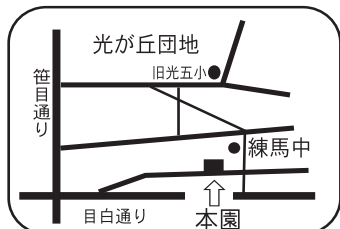

学校法人 **練馬幼稚園**
安蔵学園
高松1-10-5 ☎3999-4010 <http://www.nerimakinder.com>