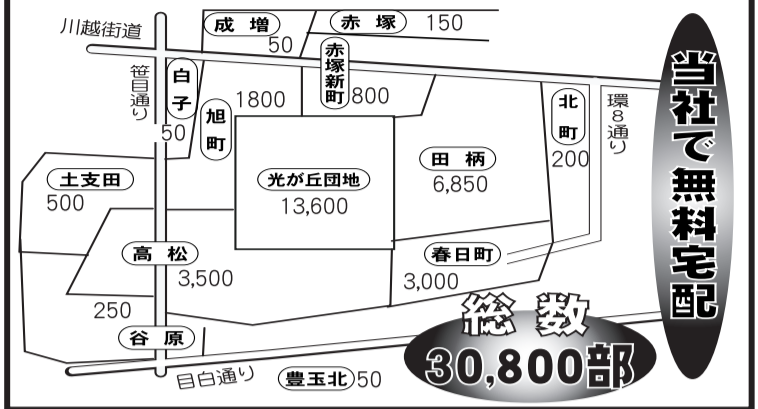

8月の休日診療当番医療機関

【休日診療当番医療機関】
済生会スズキ病院 栄町7-1 ☎3557-2001
川崎外科 東大泉6-34-46 ☎3922-2912
大泉生協病院 東大泉6-3-3 ☎5387-3111
田中脳神経外科病院 関町南3-9-23 ☎3920-6263
久保田産婦人科病院 東大泉3-29-10 ☎3922-0262

※診療時間は日曜・祝日の午前9時から午後5時
※受診の際は、当日事前に電話連絡を

【休日診療当番の接骨院】
9日 紅の葉整骨院 石神井町3-19-14 ☎6763-3022
16日 まこと接骨院 高松4-24-16 ☎3926-4348
23日 マキノ接骨院 練馬4-26-11 ☎5999-3776
30日 石田接骨院 北町2-41-5 ☎3550-9036

※診療時間は午前9時から午後5時 認め印を持参

8月の公共施設の催し

1. **【田柄地区区民館】** ☎3926-4932
   ◇田柄えんいち
   8月22日(土)10:30~12:30
2. **【光が丘地区区民館】** ☎3979-6911
   ◇ペーごま道場
   初めての人のはひものまき方から始めるよ!
   8月12・19日(水)15:00~ 対象/児童
3. ◇ペーごま夏場所
   しこ名を考えて、横綱めざしてがんばろう!
   8月26日(水)~28日(金) 毎回14:00スタート
   対象/児童・一般 申込/事務室まで
   当日参加もできる
4. **【旭町南地区区民館】** ☎3904-5191
   ◇こどもえんいち
   8月29日(土)13:00~16:00 対象/幼児(3歳)~中学生 ゲーム(無料)や模擬店(有料)
5. ◇プール個人利用
   土・日・祝日および8月31日(月)までの毎日
   10:00~12:00、13:00~17:00(着替え・退室含む) 対象/児童・高齢者・一般 使用料/1時間、高校生~65歳未満100円、小・中学生・65~74歳・障害者・介助者(1名まで)50円、未就学児・75歳以上無料 利用上の注意/小学3年生以下の利用については、保護者または18歳以上の同伴者(いずれも水着着用)の付添が必要。オムツのとれていない子どもは入場できない

休日急患診療所 (事前に電話連絡を)

小児科
練馬区夜間救急こどもクリニック ※小児科専門医が診療
豊玉北6-12-1 区役所東庁舎2階 Tel.3994-2238

内科・小児科
練馬休日急患診療所
豊玉北6-12-1 区役所東庁舎2階 Tel.3994-2238

石神井休日急患診療所
石神井町3-30-26 石神井庁舎地下1階 Tel.3996-3404

歯科
練馬歯科休日急患診療所
豊玉北6-12-1 区役所東庁舎3階 Tel.3993-9956

石神井歯科休日急患診療所
石神井町3-30-26 石神井庁舎地下1階 Tel.3996-3424

光が丘新聞の配布状況

みなさんの力を貸して下さい!

ゆりの木夏まつり

ボランティア・スタッフ大募集

恒例のゆりの木夏まつりを8月29(土)30(日)の2日間行う予定です。夏まつり実行委員会では大勢の方々が楽しめる夏まつりにしたいと、節電対策を行いながら準備に取りかかっております。そこで、皆様もボランティアとしてまつりの作り手として参加してみませんか。そしてまつりを盛り上げ、ご自身も大いに楽しんでみませんか。皆様方の積極的なご参加を期待しております。ボランティアとして参加して下さる方は、8月7日(金)までに自治会役員に申し出て下さい。役員の号室は、各号棟の掲示板に貼ってあります。

夏期夜間パトロールの実施

自治会は、安全な街づくりの為に、管理組合との協力により夜間パトロールを実施してまいります。住民のみなさまにはご理解とご協力をお願いいたします。

ゆりの木サロンの木

6月も定例の第四水曜日の24日(水)にサロンの開催しました。前日の豪雨とうって変わって当日は快晴に恵まれ夏となり、冷房もフルにしてお客様を

ビル・マンション清掃員募集

■勤務地/練馬・新宿・中野・都心部他 物件多数あり
■時間/8:00より1日2~5時間 週2~4日程度
■時給/900円~
■待遇/交通費支給、制服貸与、労災保険加入
■資格/経験不問
電話連絡後、履歴書持参でご来社ください。委細面談のうえ、決定します。面接は本社(練馬区高野台)にておこないます。
アポロビルサービス株式会社
高野台2-5-11 ☎5923-7233 (採用係)

つつじ皮膚科クリニック
皮膚科(皮膚科全般・小児皮膚科・皮膚外科)
アレルギー科(皮膚アレルギー・その他アレルギー疾患)

診療	月	火	水	木	金	土	日・祝
9:00~12:00	○	○	○	×	○	○	×
14:30~18:00	○	○	○	×	○	○	×

◎受付は各15分前より ◎休診日 木・日・祝日
医学博士 日本皮膚科学会認定 皮膚科専門医
院長 吉田隆洋
Tel 3970-7760
練馬春日町駅A1出口徒歩2分
春日町3-31-17 ラフィーネ春日町2F ④4台あり
HPアドレス http://www.tsutsuji-h.com

IMAのど自慢大会

8月23日(日)15時より1時間の予定で光が丘IMA光の広場でIMAのど自慢大会2015を開催する。応募はIMAインフォメーション横にある応募箱に設置されている用紙に詳細を記入して8月7日までに申込む。応募条件、15歳以上の上のアマチュアで1人または3人までのグループ。優勝者には「旅行券1万円分」がプレゼントされる。当日は、カラオケ機器DAMシリーズを使用する。曲はフルコーラスで歌うが曲の長さを調整する場合もある。応募者多数の場合は抽選で出場者を決定する。その結果は8月13日までに当選者のみに「IMAのど自慢大会事務局」より電話連絡がある。問合せは10時より21時 Tel(3976)2100

ハートクリニック練馬春日町
◆日曜日診療あり 内科(循環器・消化器・呼吸器) 看護師募集

	月	火	水	木	金	土	日
9:00~12:00	●	●	●	●	●	●	●
15:00~18:30	●	●	●	●	●	●	●
18:30~20:00	○	○	○	○	○	○	○

◇一般診療 ◇在宅医療(往診)
◇産業医療 ◇健診・ドック
練馬春日町駅A3出口徒歩2分
春日町5-33-30 ☎5971-8550 駐車場あり

心療内科・精神科・カウンセリング
日・祝日 休診 予約診療 ☎3999-7735
月・火・水・木・金・土曜 詳しい時間は電話にてご確認下さい。医療法人社団 光洋会
光洋クリニック・光が丘
田柄5-27-6 プリー光が丘2F 光が丘消防署前

診療時間
平日 9:00~12:30 15:00~18:00
土曜日 9:00~12:30 午後休診
休診日
水曜日・日・祝日

内科・小児科 桑名医院
光が丘5-5-6-101
光が丘団地郵便局隣
電話 3976-3230

医療法人櫻楠会
富田高松クリニック
内科(ペインクリニック 医師 牧野義文)
リハビリテーション科(物療・理学療法)
往診応需 駐車場完備

受付時間	月	火	水	木	金	土	日・祝
午前9:00~12:00	○	○	○	○	○	○	休
午後3:00~7:00	○	○	○	○	○	○	休

☎03-5971-3222 練馬区高松4-5-1

内科 光が丘クリニック
診療時間 月 火 水 木 金 土 日
9:00~12:30 ○ ○ ○ ○ ○ ○ 休
14:30~18:00 ○ ○ ○ 休 ○ 休 休
木曜・土曜午後、日曜・祝日休診 院長 徳安良紀

♡不整脈・狭心症・高血圧・高脂血症
♡内科一般(かぜなど) ♡花粉症
♡健診(基本・大腸癌・骨粗鬆症など)
http://www.k4.dion.ne.jp/~dr.toku

各種保険適応 駐車場あり 板橋区赤塚新町3-32-12-204 ☎5968-3030

交通事故・労災 各種保険取扱
骨折 脱臼 打撲 捻挫 挫傷
たいこう
光が丘 大幸接骨院
奥田 久幸

診療受付時間	月	火	水	木	金	土	日
8:30~12:00	○	○	○	○	○	○	○
14:30~20:00	○	○	○	△	○	▲	▲

△…木は19:00まで ▲…土・日は14:00~17:00
休診…祝日
旭町南地区区民館バス停前
旭町1-15-11 ☎5997-3232