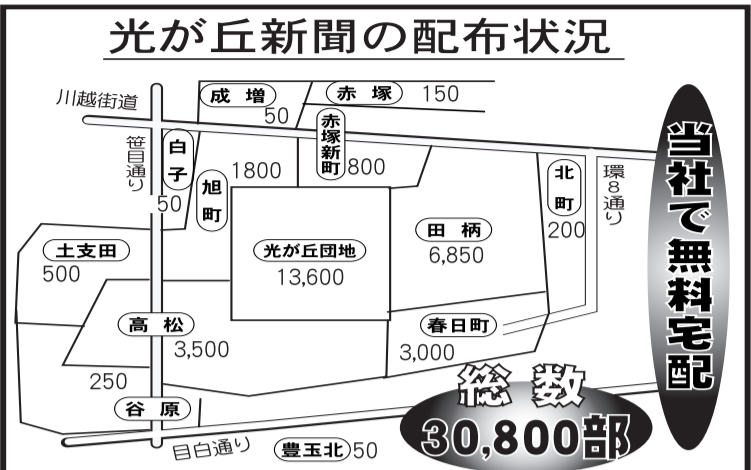

7月の休日診療当番医療機関

【休日診療当番医療機関】
川崎外科 東大泉6-34-46 ☎3922-2912
大泉生協病院 東大泉6-3-3 ☎5387-3111
田中脳神経外科病院 関町南3-9-23 ☎3920-6263
久保田産婦人科病院 東大泉3-29-10 ☎3922-0262
練馬総合病院 旭丘1-24-1 ☎5988-2290
※診療時間は日曜・祝休日の午前9時から午後5時
※受診の際は、当日事前に電話連絡を

7月の公共施設の催し

【光が丘福祉園 ひかりまつり(夏祭り)】
地域の皆様と交流を広げることを目的に開催。
模擬店などのボランティアも募集している
7月25日(土)16:00~19:00 内容/模擬店・
イベント・ゲームなど
問い合わせ ☎3976-5100
【田柄地区区民館】 ☎3926-4932
◇卓球場
7月9・16日(木)15:00~16:00 対象/小学生
◇手作り工作 『うず巻きくるくるかざり』
7月23日(木)15:00~16:00 対象/小学生
定員/12名(先着順) 申込/当日
【光が丘地区区民館】 ☎3979-6911
◇ペーごま道場
初めての人はひものまき方から始めるよ!
7月15日(水)15:00~ 対象/児童
◇工作 『ペットボトルキャップのブンブンごま』
模様をつけて、とれもきれいにまわる
7月8日(水)15:00~ 対象/児童
【旭町南地区区民館】 ☎3904-5191
◇親子手芸
『紫外線で色が変化するビーズを使って、ストラップとプレスレットを作る』
7月25日(土)1回目10:00~12:00 2回目
13:00~15:00 対象/小学生以上 定員/各
回20名(組) 先着順 材料費/200円(高校生
未満は無料) 申込/事務室または電話で

休日急患診療所 (事前に電話連絡を)

小児科
練馬区夜間救急こどもクリニック ※小児科専門医が診療
豊玉北6-12-1 区役所東庁舎2階 Tel.3994-2238
内科・小児科
練馬休日急患診療所
豊玉北6-12-1 区役所東庁舎2階 Tel.3994-2238
石神井休日急患診療所
石神井町3-30-26 石神井庁舎地下1階 Tel.3996-3404
歯科
練馬歯科休日急患診療所
豊玉北6-12-1 区役所東庁舎3階 Tel.3993-9956
石神井歯科休日急患診療所
石神井町3-30-26 石神井庁舎地下1階 Tel.3996-3424

つづ皮膚科クリニック
皮膚科(皮膚科全般・小児皮膚科・皮膚外科)
アレルギー科(皮膚アレルギーその他アレルギー疾患)
診療時間表
受付は各15分前より
休診日 木・日・祝日
院長 吉田隆洋
Tel 3970-7760
http://www.tsutsuji-h.com

光が丘
得るプレゼントキャンペーン中
定期預金に新規で30万円から50万円未満を預けるとフルーツゼリーセットか食器用洗剤スポンジ付きか今治ハンタオルのいずれかが先着7万1500名(全都内郵便局)に、円以上にはAコース、50万円以上にはステンドレス製スリムマグボトルかめんつゆ・醤油セツトか洗濯用洗剤のいずれかが先着5万9900名(同)にプレゼントされる。100万円以上にはAコース、

お中元福引大売出し25日まで
高松
津小湊温泉1泊2日バス旅行(8月26・27日)券5000円分100人
26人 ラッキー賞1練馬文化センター歌謡コンサート島津亜矢(9月29日)20人 1等賞100人 4等賞100人
ソノメン200人 5等賞100人
光が丘ランチかディナー光が丘ランチかディナー光が丘ランチかディナー
抽選日、7月25日10時より15時
26日まで福引き付き大売出し
土支田
特別賞AIIホテルカデツア光が丘ランチまたはディナーバイキングか映画鑑賞券ペア招待6本 同BII練馬区内共通商品券5000円45本 商店会賞II1泊2日バス旅行招待30本 1等賞IIこしひかり5000円30本 2等賞II関口米店車庫券5000円
抽選日7月26日13時16時30分 抽選場所

さくま歯科医院
平日夜9時半まで、日曜日も診療
医療法人社団
当院は、品質マネジメントの国際規格 ISO9001の認証を取得しています
院長 佐久間 栄(歯学博士・認定) 副院長 佐久間 実佳
【診療科目】
一般歯科・小児歯科
口腔外科・矯正歯科
インプラント治療・レーザー治療
ホワイトニング
【診療時間】
月曜日~土曜日
9:30~14:30
15:30~21:30
日曜日
10:00~15:00
【休診日】 祝日
いつもよい むしぼせろ
◇駐車場 5台分あり
◇各種保険取扱い
FAX 5241-6485
http://www.sakuma-dc.com/

無料ライブと各種体験
◆ママズサンクチュアリーII頑張る女性たちの聖地作りプロジェクトとして、7月20日10時より16時30分までココネリホール(産業プラザ3階)で第1回イベントを開催する。約30組のハンドメイド・雑貨ブース出店、女性向けレッスン、ワークショップ、女性が輝くステージ生ライブ、ママ友へベビ交流などママ達を応援する。体験
光丘氏神北野八幡愛宕社
宮詣家祓厄除車地祭神舞
直営3338八五三六
Tel (5848) 6536

病気やケガで生活にお困りの方
日常生活や労働に支障のある状態の場合
《障害年金》を受給できるかもしれません
初回ご相談無料(要予約)
社会保険労務士 岡田事務所
特定社会保険労務士 岡田高幸
光が丘在住(登録番号26110040)
Tel 6869-6442 Fax 6869-6443
■名刺■ハガキ■封筒■カレンダー
■チラシ■パンフレット■広報紙
■クリアフォルダー■印章■その他
印刷全般、お気軽にご相談ください
〒179-0073 東京都練馬区田柄5-28-21
TEL:03-5848-9807
FAX:03-5848-9808
MOBILE:090-5765-9865
E-MAIL:co-press@jewel.ocn.ne.jp

医療法人櫻楠会
富田高松クリニック
内科(ペインクリニック 医師 牧野義文)
リハビリテーション科(物療・理学療法)
往診応需 駐車場完備
受付時間 月 火 水 木 金 土 日 祝
午前9:00~12:00 ○ ○ ○ / ○ ○ 休
午後3:00~7:00 ○ ○ ○ / ○ ○ 休
☎03-5971-3222 練馬区高松4-5-1

ハートクリニック練馬春日町
◆日曜日診療あり 内科(循環器・消化器・呼吸器)
看護士募集
9:00~12:00 ● ● ● ● ● ● ●
15:00~18:30 ● ● ● ● ● ● ●
18:30~20:00 <予約外来> ● ● ● ● ● ● ●
◇一般診療 ◇在宅医療(往診)
◇産業医療 ◇健診・ドック
練馬春日町駅A3出口徒歩2分
春日町5-33-30 ☎5971-8550 駐車場あり

心療内科・精神科・カウンセリング
日・祝日 休診
予約診療 ☎3999-7735
月・火・水・木・金・土曜 詳しい時間は電話にてご確認下さい。
医療法人社団 光洋会
田柄5-27-6 プリー光が丘2F 光が丘消防署前
光洋クリニック・光が丘

診療時間
平日 9:00~12:30 15:00~18:00
土曜日 9:00~12:30 午後休診
休診日
水曜日・日・祝日
内科・小児科
桑名医院
光が丘5-5-6-101
光が丘団地郵便局隣
電話 3976-3230

医療法人櫻楠会
富田高松クリニック
内科(ペインクリニック 医師 牧野義文)
リハビリテーション科(物療・理学療法)
往診応需 駐車場完備
受付時間 月 火 水 木 金 土 日 祝
午前9:00~12:00 ○ ○ ○ / ○ ○ 休
午後3:00~7:00 ○ ○ ○ / ○ ○ 休
☎03-5971-3222 練馬区高松4-5-1

内科 循環器科 光が丘クリニック
診療時間 月 火 水 木 金 土 日
9:00~12:30 ○ ○ ○ ○ ○ ○ 休
14:30~18:00 ○ ○ ○ 休 ○ 休 休
木曜・土曜午後、日曜・祝日休診 院長 徳安良紀
♡不整脈・狭心症・高血圧・高脂血症
♡内科一般(かぜなど)♡花粉症
♡健診(基本・大腸癌・骨粗鬆症など)
http://www.k4.dion.ne.jp/~dr.toku
各種保険適応 駐車場あり 板橋区赤塚新町3-32-12-204 ☎5968-3030

交通事故・労災 各種保険取扱
骨折 脱臼 打撲 捻挫 挫傷
たいこう
光が丘 大幸接骨院
奥田 久幸
診療受付時間 月 火 水 木 金 土 日
8:30~12:00 ○ ○ ○ ○ ○ ○ ○
14:30~20:00 ○ ○ ○ △ ○ ▲ ▲
△…木は19:00まで ▲…土・日は14:00~17:00
休診…祝日
旭町南地区区民館バス停前
旭町1-15-11 ☎5997-3232