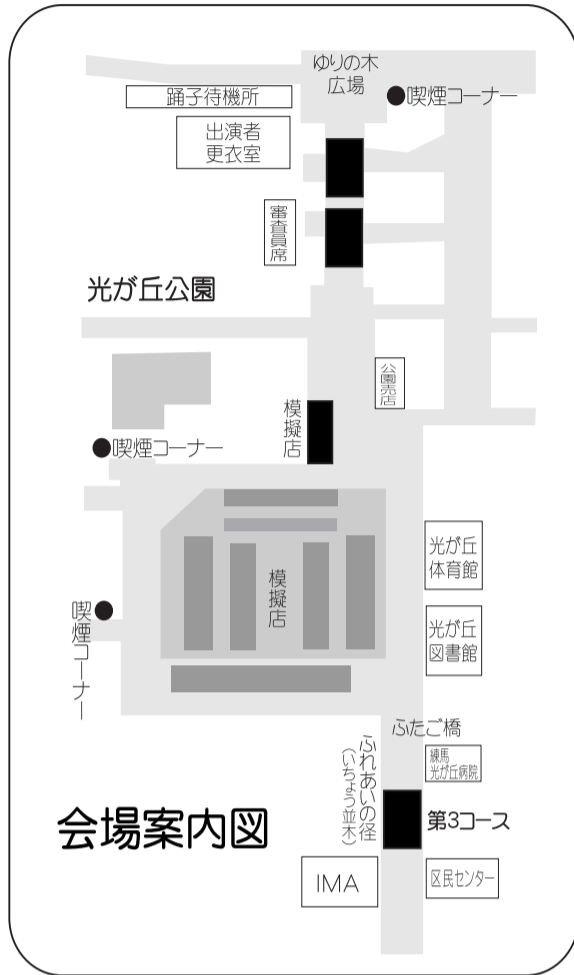

よさこい祭り 通算19回 7月18日 ~ 7月20日

19日、初日よさこい大会はパレードがゆりの木広場からイチョウ並木で第1コース、11時30分よりスタートして17時すぎまで。第2コースは6分遅れ。ふれあいの径でのパレードは10時30分より15時10分頃まで。ステージは11時30分より17時30分頃まで。

成績発表の前には、ライラックスの歌謡ショー、ムラマサカズタ歌謡ショーが開かれる。その後、成績発表表彰式、受賞者演舞披露、全団参加の乱舞。

19日の出演大学チーム

18日の出演高校

光丘ダンス 吹奏楽 日体桜華・練馬・大泉桜・田柄・石神井・井草・竹早ダンス