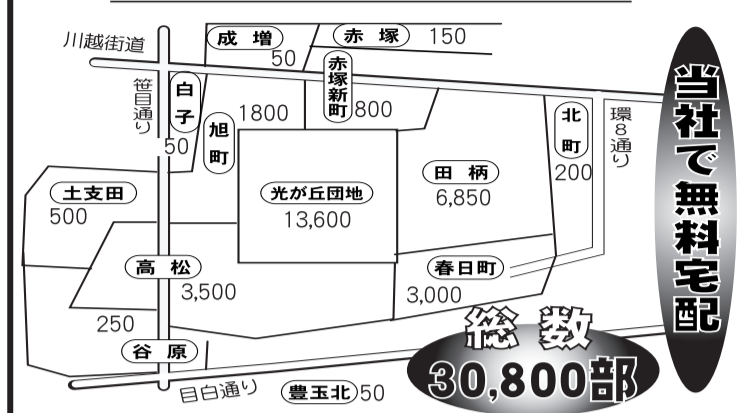

【休日診療当番の接骨院】  
 21日 おおで整骨院 田柄1-26-11 ☎3939-7535  
 28日 いとう整骨院 田柄3-23-11 ☎3999-0009  
 ※診療時間は午前9時から午後5時 認め印を持参

6・7月の公共施設の催し

【光が丘地区区民館】 ☎3979-6911

- ◇小学一年生絵画展  
7月3日(金) 13:00~17:00・4日(土) 9:00~17:00・5日(日) 9:00~16:00 光が丘四季の香・同春の風・同夏の雲・同秋の陽・同第八小学校・アオバジャパンインターナショナルスクールの一年生の作品を展示
- ◇ペーゴま道場  
初めての人はひものまき方から始めるよ!  
7月1・15日(水) 15:00~ 対象/児童  
◇工作『ペットボトルキャップのフンゴマ』  
模様をつけて、とれもきれいにまわる  
7月8日(水) 15:00~ 対象/児童
- 【旭町南地区区民館】 ☎3904-5191
- ◇七夕かざり ~みんなの願いを叶えますよ!~  
6月26日(金)~7月7日(火) 9:00~  
大きな笹に自分の短冊をつけよう! 短冊は事務室まで
- ◇親子手芸  
『紫外線で色が変化するビーズを使って、ストラップとブレスレットを作る』  
7月25日(土) 1回目 10:00~12:00 2回目 13:00~15:00 対象/小学生以上 定員/各回20名(組)(先着順) 材料費/200円(高校生未満は無料) 申込/6月22日(月)から事務室または電話で
- ◇おやこ広場  
未就学児と保護者に開放している。おもちゃなども月~金曜日9:00~12:00 場所/児童図書室

休日急患診療所 (事前に電話連絡を)

小児科  
 練馬区夜間救急こどもクリニック ※小児科専門医が診療  
 豊玉北6-12-1 区役所東庁舎2階 Tel.3994-2238

内科・小児科  
 練馬休日急患診療所  
 豊玉北6-12-1 区役所東庁舎2階 Tel.3994-2238

石神井休日急患診療所  
 石神井町3-30-26 石神井庁舎地下1階 Tel.3996-3404

歯科  
 練馬歯科休日急患診療所  
 豊玉北6-12-1 区役所東庁舎3階 Tel.3993-9956

石神井歯科休日急患診療所  
 石神井町3-30-26 石神井庁舎地下1階 Tel.3996-3424

光が丘新聞の配布状況

当社で無料宅配

お中元大売出しで旅行など

**旭町**  
 旭町一丁目商店会  
 6月25日より7月26日まで200円お買い上げごとに補助券1枚  
 10枚で1回抽選できる  
 特等Ⅱ千葉県小湊温泉 20本 4等Ⅱけずり節セツとか漬物セツト50本 5等Ⅱ鯨の干物か区内500円券共通商品券100本 6等Ⅱ飲料水5000本 7等Ⅱおやつ菓子3000本 抽選7月27日10時~16時 旭町一丁目水の流れる公園で。