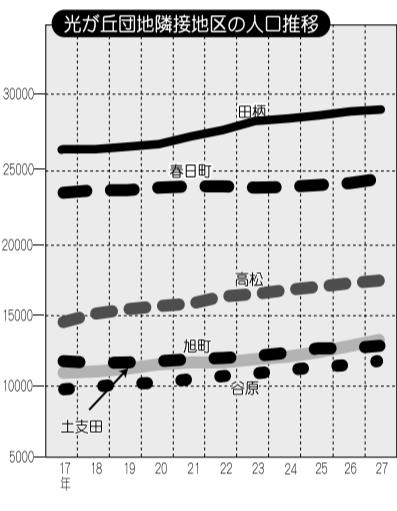

光が丘新聞

毎月5日・20日発行

発行所 (株)光が丘新聞社

〒179-0072 練馬区光が丘2-10 IMA東館1階
電話(5997)0015番 FAX(5997)0016番
ホームページhttp://www.hikarigaoka-shinbun.jp/

あなたの髪大切にしていますか

2016年成人式
着付予約承り中

ワイスヘア
Y's hair
(光が丘消防署前)

年中無休

営業時間
平日 AM9:00~PM8:00
土日祝 AM9:00~PM7:00

☎(3926)2570
P有り

H27年 町丁・世帯数・男女別人口 (本紙関係分)

町丁	世帯数	人口	
		総数	男女別
光が丘1丁目	1534	2779	1285 1494
2丁目	2649	5993	2730 3263
3丁目	3876	9108	4347 4761
4丁目	1570	3496	1591 1905
5丁目	464	1114	505 609
6丁目	2504	5959	2880 3079
合計	12597	28449	13338 15111
前年	12477	28437	13372 15065
春日町1丁目	1941	4061	1977 2084
2丁目	2109	4505	2238 2267
3丁目	1998	4035	1924 2111
4丁目	2073	4352	2127 2225
5丁目	2130	4494	2123 2371
6丁目	1569	3317	1636 1681
合計	11820	24764	12025 12739
前年	11635	24531	11929 12602
高松1丁目	1365	2875	1427 1448
2丁目	1106	2506	1219 1287
3丁目	1169	3080	1518 1562
4丁目	1349	3214	1620 1594
5丁目	1191	2573	1287 1286
6丁目	1262	2835	1462 1373
合計	7442	17083	8533 8550
前年	7323	16948	8459 8489
田馬1丁目	2235	4917	2373 2544
2丁目	3371	6750	3305 3445
3丁目	2413	6084	3098 2986
4丁目	2909	7028	3541 3487
5丁目	1686	4004	1962 2042
合計	12614	28783	14279 14504
前年	12474	28764	14335 14429
旭町1丁目	1841	4230	2083 2147
2丁目	2449	4424	2212 2212
3丁目	2158	4142	2062 2080
合計	6448	12796	6357 6439
前年	6424	12826	6382 6444
土支田1丁目	1456	3435	1705 1730
2丁目	1060	2384	1188 1196
3丁目	1637	3923	1950 1973
4丁目	1395	3334	1700 1634
合計	5548	13076	6543 6533
前年	5385	12899	6453 6446
谷原1丁目	849	1848	932 916
2丁目	764	1725	863 862
3丁目	810	2032	979 1053
4丁目	671	1787	900 887
5丁目	1179	2751	1325 1426
6丁目	930	2177	1087 1090
合計	5203	12320	6086 6234
前年	5211	12220	6045 6175
練馬区全体	350732	714656	350294 364362
前年	347096	711212	349094 362118

光が丘の人口は今年(平成27年)1月1日現在の練馬区町別・男女別・年齢別人口一覧表によると、区全体の人口は71万4656(前年比3.44%増加)そのうち男性35万0294(同1.20%増加)女性36万4362(同2.44%増加)。世帯数は35万0732(同3.63%増加)した。本紙関係分(光が丘・春日町・高松・田馬・旭町・土支田・谷原)では人口6766増加、世帯数627増加した。中でも世帯数では土支田が163増加、人口では春日町が233増加でトップとなった。

春日町では233人増加して2万4764人となった。世帯数は1199増加で7442となった。旭町では30人減少(男性11人減少、女性19人減少)で2万504人となった。世帯数は24増加で7442となった。高松では1106人増加して2万506人となった。世帯数は2506増加で2506となった。田馬では3371人増加して6750人となった。世帯数は6750増加で6750となった。谷原では849人増加して1848人となった。世帯数は849増加で1848となった。

光が丘地区の人口ほぼ全町で増加

世帯数は全町で増加

平成27年1月1日現在の練馬区町別・男女別・年齢別人口一覧表によると、区全体の人口は71万4656(前年比3.44%増加)そのうち男性35万0294(同1.20%増加)女性36万4362(同2.44%増加)。世帯数は35万0732(同3.63%増加)した。本紙関係分(光が丘・春日町・高松・田馬・旭町・土支田・谷原)では人口6766増加、世帯数627増加した。中でも世帯数では土支田が163増加、人口では春日町が233増加でトップとなった。

春日町では233人増加して2万4764人となった。世帯数は1199増加で7442となった。旭町では30人減少(男性11人減少、女性19人減少)で2万504人となった。世帯数は24増加で7442となった。高松では1106人増加して2万506人となった。世帯数は2506増加で2506となった。田馬では3371人増加して6750人となった。世帯数は6750増加で6750となった。谷原では849人増加して1848人となった。世帯数は849増加で1848となった。

<http://www.hikarigaoka-shinbun.jp/>

- ●最近の記事
  最新号が全ページ読めます
- ●小・中・高校の行事予定
  行事予定や各種イベントが見られます
- ●休日でも診てもらえる病院・医院
  団地周辺の病院の電話番号もわかります
- ●ミニ情報・ほっとニュース
  読めば得る記事が期間限定で載ってます
- ●つれづれ草のバックNOも読めます

ホームページ開いてください
光が丘の生活情報が満載です

光が丘新聞社
Eメール info@hikarigaoka-shinbun.jp

一般歯科

入れ歯・噛み合わせ・顎関節症
(お気軽にご相談下さい)

月・火・金 10:00~13:00 15:00~19:00
水 10:00~13:00 15:00~22:00
土 10:00~13:00
木・日・祝日休診

鶴見歯科
光が丘5-5-6 ☎3976-7788