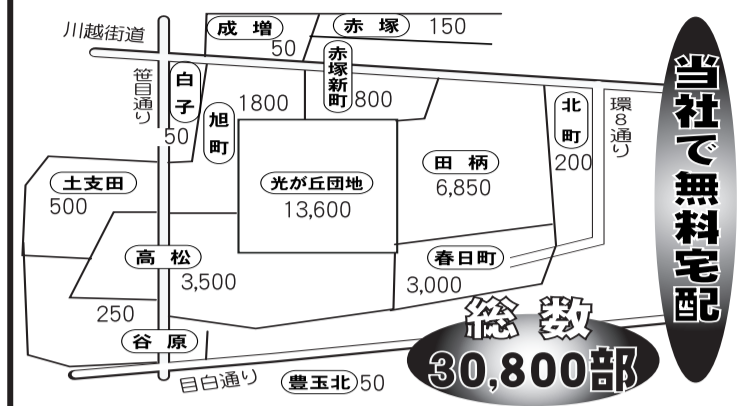

2月の休日診療当番医療機関

【休日診療当番医療機関】
練馬総合病院 旭丘1-24-1 ☎5988-2290
川満外科 東大泉6-34-46 ☎3922-2912
田中脳神経外科病院 関町南3-9-23 ☎3920-6263
大泉生協病院 東大泉6-3-3 ☎5387-3111
浩生会スズキ病院 栄町7-1 ☎3557-2001
※診療時間は日曜・祝休日の午前9時から午後5時
※受診の際は、当日事前に電話連絡を

2・3月の公共施設の催し

【光が丘地区区民館】 ☎3979-6911
◇ペーごま道場
はじめての人は、ひものまき方からはじめよう！
2月25日・3月4・18日(水)15:00~
対象/児童
【田柄地区区民館】 ☎3926-4932
◇卓球道場
2月26日(木)15:00~
【旭町南地区区民館】 ☎3904-5191
◇昔あそび
2月24日(火)15:00~16:45 対象/児童
◇ピースのアクセサリ
3月7日(土)10:00~ 対象/地域在住の方
参加費/800円(材料代) 申込/25日から事務室にて
◇健康いきいき体操
歌に合わせて楽しくストレッチ。筋力アップを！
3月13日(金)14:00~15:30 対象/高齢者・一般(地域在住の方) 定員/20名 参加費/無料 申込/事務室へ、電話も可
【花とみどりの相談所】 ☎3976-9402
◇池の坊 生け花展
3月6日(金)~8日(日) 出展/生花翠
◇花の絵展
3月11日(水)~15日(日) 出展/はなみずきの会 11日は13:00~
いずれも9:00~17:00(最終日は16:00まで)

休日急患診療所 (事前に電話連絡を)

小児科
練馬区夜間救急こどもクリニック ※小児科専門医が診療
豊玉北6-12-1 区役所東庁舎2階 Tel.3994-2238
内科・小児科
練馬休日急患診療所
豊玉北6-12-1 区役所東庁舎2階 Tel.3994-2238
石神井休日急患診療所
石神井町3-30-26 石神井庁舎地下1階 Tel.3996-3404
歯科
練馬歯科休日急患診療所
豊玉北6-12-1 区役所東庁舎3階 Tel.3993-9956
石神井歯科休日急患診療所
石神井町3-30-26 石神井庁舎地下1階 Tel.3996-3424

光が丘新聞の配布状況

オリジナル印刷がたのめる
▽印刷室 おーぷれす(5丁目)
おお客様ありがとうございます。
お聞きした迅速・丁寧なサービスに、便利と安心を届けてくれる。
カラー・ハガキ・封筒・伝票・印刷・カタログ・カレンダー・Tシャツ・ノベルティ賞品などのデザインから印刷全般をたのめる。
価格は名刺・片面黒1色、原稿制作代を除き
9時~18時 月~土曜
Tel(5848) 9807

最大1万7000円がバック
春日町
▽北豊島園自動車学校(4丁目)
3月末日まで直接入校するとワケドキ免許キャンペーン中なので技能・検定オーバー分が無料保証で税抜26万2760
ナコース優先予約が。
Tel(3990) 1176

乃 黒味噌らーめんつけ麺
特製味噌と黒ゴマ・竹炭を合わせた
営業時間 11時~15時 17時~21時
定休 水曜日
Tel・Fax (5848)6860
春日町6-17-14

国指定重要無形民族文化財の 田遊び
田遊びは、毎年2月(旧暦の1月)11日、徳丸北野神社(板橋区徳丸6-34)春季大祭で、夜間に奉納されるもの。
午後6時頃から始まった夜の祭りでは、もがりの中央に太鼓を置き、これを田んぼに見立て、「苗代づくり」「田植え」「草取り」「稲刈り」など一年間の農作業を唱えることと所作によって表現し、五穀豊穡と子孫繁栄を祈願した。
もがりの周囲には約400人が来場。
平板でつくった牛の面を顔にかざした会員が太鼓の周囲をまわって田をならす作業を表現する所作や、夫婦が抱き合いながら歩く仕草で五穀豊穡を表現する所作、稲の苗に見立てた「早乙女」役の男の子を太鼓の上で高くほうり上げる田植えを表す所作、太鼓に種をさや稲わらで作った人形「よねほう」を積み上げ収穫を表現する所作などが披露された。

良い品を安く丁寧に仕上げます
畳・内装工事一式
荷物が多くても移動はサービスします
齋藤畳店
練馬区旭町1-9-10
TEL3939-0222 FAX3939-0339
光が丘の隣町の畳屋です

NIKE COURT FORCE LOW
12~16 cm NEW モデル
PART・アルバイト募集
IMA専門店1F しゅうず・ローマ
ROME
TEL 03-3976-6033

もてなし隊! 『元気で快適な生活をいつまでも』
15分/¥800 (税抜)
★必要な時に、必要な分だけの依頼が可能です
家事援助、お片付け、大掃除、お買物のお手伝い、お料理、お話し相手、ペットのお世話、庭掃除等々
0120-556-067
株式会社 ルートサービス

田柄中 吹奏楽部
『春風コンサート』
3月25日(水) 17:30開場 18:00開演
会場 光が丘 IMAホール
入場無料
今年も「春風コンサート」と題し、三年生の卒業を祝うと共に、今年一年の成果を発揮できたと思います。
培われた「心に響く田柄中サウンド」を是非お楽しみください。

曲目 ハンガリアン狂詩曲 第二番 作曲 F.リスト
平成27年度 コンクール課題曲
千本桜 雨のちハレルヤ 他 J.POP
2014年度東京都吹奏楽コンクールA組で金賞を受賞。アンサンブルコンテストでは管楽七重奏・木管七重奏金賞受賞。
木管七重奏においては全日本予選金賞受賞。練馬区内中学校が受賞するのは、15年ぶりとなる成績をおさめる事ができました。
今年度は、練馬警察・光が丘警察イベント、光が丘福祉園ミニコンサート等、地域での活動や杉並区内高校との初のジョイントコンサートに参加し、活動の幅を広げてまいりました。