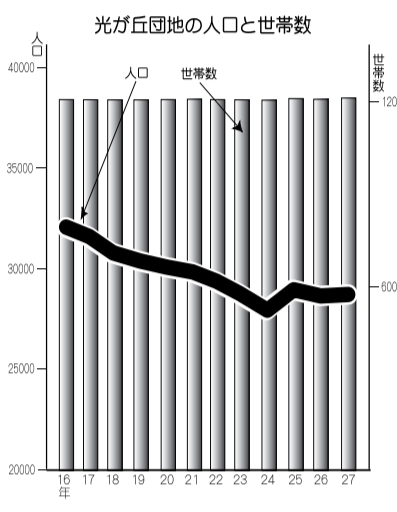

光が丘新聞

毎月5日・20日発行

発行所 (株)光が丘新聞社

〒179-0072 練馬区光が丘2-10 IMA東館1階
電話(5997)0015番 FAX(5997)0016番
ホームページhttp://www.hikarigaoka-shinbun.jp/

あなたの髪大切にしていますか

2016年成人式
着付予約承り中

ワイスヘア
Y's hair
(光が丘消防署前)

年中無休

営業時間
平日 AM9:00~PM8:00
土日祝 AM9:00~PM7:00

☎(3926)2570
P有り

H27年 町丁・世帯数・男女別人口 (本紙関係分)

町丁	世帯数	人口	
		総数	男女別
光が丘1丁目	1534	2779	1285 1494
2丁目	2649	5993	2730 3263
3丁目	3876	9108	4347 4761
4丁目	1570	3496	1591 1905
5丁目	464	1114	505 609
6丁目	2504	5959	2880 3079
合計	12597	28449	13338 15111
前年	12477	28437	13372 15065
春日町1丁目	1941	4061	1977 2084
2丁目	2109	4505	2238 2267
3丁目	1998	4035	1924 2111
4丁目	2073	4352	2127 2225
5丁目	2130	4494	2123 2371
6丁目	1569	3317	1636 1681
合計	11820	24764	12025 12739
前年	11635	24531	11929 12602
高松1丁目	1365	2875	1427 1448
2丁目	1106	2506	1219 1287
3丁目	1169	3080	1518 1562
4丁目	1349	3214	1620 1594
5丁目	1191	2573	1287 1286
6丁目	1262	2835	1462 1373
合計	7442	17083	8533 8550
前年	7323	16948	8459 8489
田馬1丁目	2235	4917	2373 2544
2丁目	3371	6750	3305 3445
3丁目	2413	6084	3098 2986
4丁目	2909	7028	3541 3487
5丁目	1686	4004	1962 2042
合計	12614	28783	14279 14504
前年	12474	28764	14335 14429
旭町1丁目	1841	4230	2083 2147
2丁目	2449	4424	2212 2212
3丁目	2158	4142	2062 2080
合計	6448	12796	6357 6439
前年	6424	12826	6382 6444
土支田1丁目	1456	3435	1705 1730
2丁目	1060	2384	1188 1196
3丁目	1637	3923	1950 1973
4丁目	1395	3334	1700 1634
合計	5548	13076	6543 6533
前年	5385	12899	6453 6446
谷原1丁目	849	1848	932 916
2丁目	764	1725	863 862
3丁目	810	2032	979 1053
4丁目	671	1787	900 887
5丁目	1179	2751	1325 1426
6丁目	930	2177	1087 1090
合計	5203	12320	6086 6234
前年	5211	12220	6045 6175
練馬区全体	350732	714656	350294 364362
前年	347096	711212	349094 362118

光が丘の人口は今年(平成27年)1月1日現在の練馬区町別・男女別・年齢別人口一覧表によると、区全体の人口は71万4656(前年比3.44%増加)そのうち男性35万0294(同1.20%増加)女性36万4362(同2.44%増加)。世帯数は35万0732(同3.63%増加)した。本紙関係分(光が丘・春日町・高松・田馬・旭町・土支田・谷原)では人口6766増加、世帯数627増加した。中でも世帯数では土支田が163増加、人口では春日町が233増加でトップとなった。

春日町では233人増加して2万4764人となった。世帯数は1199増加で7442となった。旭町では30人減少(男性11人減少、女性19人減少)で2万504人となった。世帯数は24増加で7442となった。高松では1106人増加して2万506人となった。世帯数は2506増加で2506となった。田馬では3371人増加して6750人となった。世帯数は6750増加で6750となった。谷原では849人増加して1848人となった。世帯数は849増加で1848となった。

光が丘地区の人口ほぼ全町で増加

世帯数は全町で増加

平成27年1月1日現在の練馬区町別・男女別・年齢別人口一覧表によると、区全体の人口は71万4656(前年比3.44%増加)そのうち男性35万0294(同1.20%増加)女性36万4362(同2.44%増加)。世帯数は35万0732(同3.63%増加)した。本紙関係分(光が丘・春日町・高松・田馬・旭町・土支田・谷原)では人口6766増加、世帯数627増加した。中でも世帯数では土支田が163増加、人口では春日町が233増加でトップとなった。

春日町では233人増加して2万4764人となった。世帯数は1199増加で7442となった。旭町では30人減少(男性11人減少、女性19人減少)で2万504人となった。世帯数は24増加で7442となった。高松では1106人増加して2万506人となった。世帯数は2506増加で2506となった。田馬では3371人増加して6750人となった。世帯数は6750増加で6750となった。谷原では849人増加して1848人となった。世帯数は849増加で1848となった。

<http://www.hikarigaoka-shinbun.jp/>

- ●最近の記事
  最新号が全ページ読めます
- ●小・中・高校の行事予定
  行事予定や各種イベントが見られます
- ●休日でも診てもらえる病院・医院
  団地周辺の病院の電話番号もわかります
- ●ミニ情報・ほっとニュース
  読めば得る記事が期間限定で載ってます
- ●つれづれ草のバックNOも読めます

ホームページ開いてください
光が丘の生活情報が満載です

光が丘新聞社
Eメール info@hikarigaoka-shinbun.jp

一般歯科

入れ歯・噛み合わせ・顎関節症
(お気軽にご相談下さい)

月・火・金 10:00~13:00 15:00~19:00
水 10:00~13:00 15:00~22:00
土 10:00~13:00
木・日・祝日休診

鶴見歯科
光が丘5-5-6 ☎3976-7788