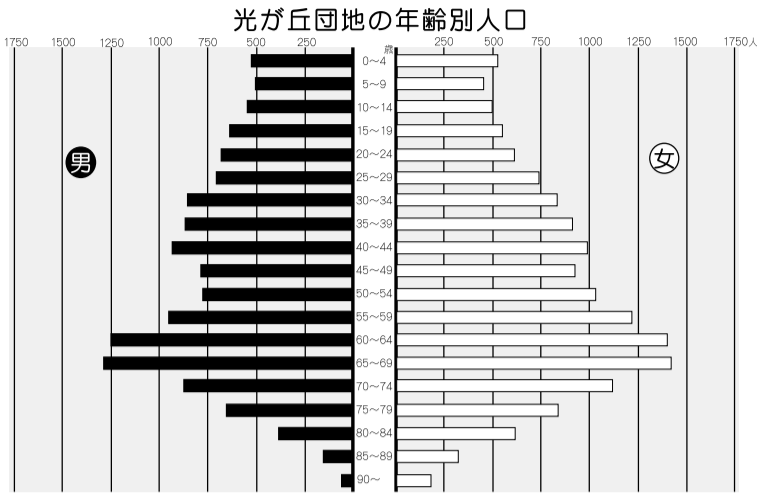

光が丘 年齢別人口

男性最多は64歳316名
女性は65歳352名

H27年 丁目・年齢別人口(平成27年1月1日現在)

年齢	1丁目	2丁目	3丁目	5丁目	6丁目	7丁目	合計
0~4	87	184	382	112	29	248	1042
5~9	38	222	326	95	35	232	948
10~14	40	275	345	132	32	210	1034
15~19	47	362	339	138	32	260	1178
20~24	64	316	417	143	61	283	1284
25~29	137	265	487	145	59	343	1436
30~34	193	289	556	219	47	375	1679
35~39	202	348	591	173	50	406	1770
40~44	186	396	628	227	68	409	1914
45~49	142	396	559	185	62	358	1702
50~54	129	347	643	194	59	427	1799
55~59	145	444	769	226	90	490	2164
60~64	249	551	880	331	113	519	2643
65~69	342	535	774	407	120	523	2701
70~74	324	433	494	300	97	336	1984
75~79	241	285	407	209	77	264	1483
80~84	136	184	312	156	44	159	991
85~89	52	101	142	71	27	73	466
90~	25	60	57	33	12	44	231
計	2779	5993	9108	3496	1114	5959	28449

女性別人口
【光が丘の丁目別男女別人口】

年齢	1丁目	2丁目	3丁目	5丁目	6丁目	7丁目	合計
0~4	87	184	382	112	29	248	1042
5~9	38	222	326	95	35	232	948
10~14	40	275	345	132	32	210	1034
15~19	47	362	339	138	32	260	1178
20~24	64	316	417	143	61	283	1284
25~29	137	265	487	145	59	343	1436
30~34	193	289	556	219	47	375	1679
35~39	202	348	591	173	50	406	1770
40~44	186	396	628	227	68	409	1914
45~49	142	396	559	185	62	358	1702
50~54	129	347	643	194	59	427	1799
55~59	145	444	769	226	90	490	2164
60~64	249	551	880	331	113	519	2643
65~69	342	535	774	407	120	523	2701
70~74	324	433	494	300	97	336	1984
75~79	241	285	407	209	77	264	1483
80~84	136	184	312	156	44	159	991
85~89	52	101	142	71	27	73	466
90~	25	60	57	33	12	44	231
計	2779	5993	9108	3496	1114	5959	28449

百寿者は5名
男性2名 女性3名

丁目	100歳代	合計
1丁目	1名	1名
2丁目	2名	2名
3丁目	1名	1名
5丁目	1名	1名
6丁目	0名	0名
7丁目	0名	0名
計	5名	5名

旭町1丁目1841(39増)人口2340
谷原1丁目849(17増)人口1848
数計163増加(65減)世帯

パソコンの事で困ったら

ご自宅に出張して対応致します。

5,400円(税込)
1トラブル 90分まで

60歳以上の方はシルバー割引
3,240円(税込)

料金には技術料、出張料、交通費等全てを含んでおります。(延長30分1,080円)
*インターネットが繋がらない *メールの設定が分からない *プリンターが繋がらない
*新しいパソコンにデータを移したい *パソコン購入相談 等

まずはお気軽にお電話下さい。TEL 080-2040-3082

株式会社アंकジャパン 東京都練馬区谷原1丁目21番15号 トーア谷原 2F E-mail ankhjapan@gmail.com

我社では、安全・安心・快適をテーマに健康的で人にやさしい空間づくりを追求いたします。

おかげさまで 地元の本格的インテリア・リフォーム専門店

厳選オーダーカーテン(サンプル1500点迫力展示) 欧米輸入品、国内一流メーカー品、新柄品等含めて 快適空間づくりを全力特価でお手伝い!!

カーテンサンプル仕立て上がり見本出前サービス

御自宅までカーテン仕立て上がりサンプルをお届け致します。ご家族皆さんで、ゆっくりご検討下さい。

◎採寸・見積・相談無料

カーテン・ブラインド・ロールスクリーン等窓飾り工事
カーペット・フローリング・クッションフロア・クロス
襖・障子・建具・間仕切・吊戸棚・洗面水廻り等
インテリアリフォーム・新装・改装・設計施工
手織り絨毯・インテリア小物雑貨販売

インテリア デコレーター (内装士)
インテリア インストラクター (指導員)
インテリア コーディネーター (通産省認)
インテリア プランナー (建設省認)
二級建築士 二級施工管理技師 増築相談員
一般建設業 内装仕上工業業
東京都知事許可(般24)第87558

当店ホームページ開設
当店のご紹介や、最新インテリア情報等お得な情報が満載です。
http://www.kaede-net.co.jp

なんと近頃は便利で安心 心れあいを大切に良いあつきあい 快適空間づくりをお手伝いいたします

かえで

リビングインテリア
東京都練馬区田柄2-19-29 (JA練馬田柄店前) TEL03-3977-5131
■営業時間AM9:00~PM7:00 (日曜祝日~6:00) ■毎週水曜定休