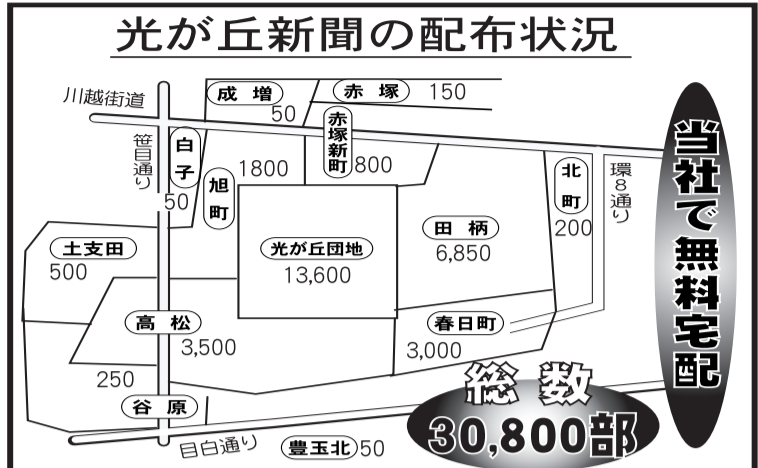

6月の休日診療当番医療機関

【休日診療当番医療機関】
田中脳神経外科 関町南3-9-23 ☎3920-6263
大泉生協病院 東大泉6-3-3 ☎5387-3111
浩生会スズキ病院 栄町7-1 ☎3557-2001
久保田産婦人科病院 東大泉3-29-10 ☎3922-0262
練馬総合病院 旭丘1-24-1 ☎5988-2290
※診療時間は日曜・祝休日の午前9時から午後5時
※受診の際は、当日事前に電話連絡を

6・7月の公共施設の催し

【田柄地区区民館】 ☎3926-4932
◇たなばたかざり週間
～短冊に願いを書いて笹に飾ろう～
7月1日(火)～4日(金) 短冊はロビーに
◇ひとりりで着られる『ゆかた着付け』
7月8日(火)・16日(水)2回コース 10:00～
12:00 定員/各10名程度(先着順) 費用/
無料 申込/館窓口または電話で30日(月)まで
【旭町南地区区民館】 ☎3904-5191
◇七夕かざり
みんなの願い、叶いますように大きな笹に自分の
短冊をつけよう!
6月27日(金)～7月7日(月)9:00～ 短冊は
事務室に
【光が丘地区区民館】 ☎3979-6911
◇小学一年生絵画展
地域の小学生とアオバジャパンインターナショナル
スクール児童の作品を展示
7月4日(金)13:00～17:00 5日(土)9:00
～17:00 6日(日)9:00～16:00
【春日町リサイクルセンター】 ☎3926-2501
◇3Rの飛びだす絵本を作ろう!
リサイクルの基本3Rについて学び、親子で飛び
だす絵本を作る
7月26日(土)13:30～15:30 対象/5歳児～
小学生と保護者 定員/7組14名(抽選)
講師/こまつばら敬子 費用/300円 申込/7月
10まで往復はがきかHP
◇金魚のつるし飾り ～古布等を利用して作る～
7月28日(月)10:00～15:00 対象/18歳以上
定員/12名 費用/50円 申込/7月12日
まで往復はがきかHP
*往復はがきには ①講座名(希望日を含む) ②氏
名(ふりがな) ③住所 ④電話 ⑤性別 ⑥年齢を明記

休日急患診療所 (事前に電話連絡を)
小児科
練馬区夜間救急こどもクリニック ※小児科専門医が診療
豊玉北6-12-1 区役所東庁舎2階 Tel.3994-2238
内科・小児科
練馬休日急患診療所
豊玉北6-12-1 区役所東庁舎2階 Tel.3994-2238
石神井休日急患診療所
石神井町3-30-26 石神井庁舎地下1階 Tel.3996-3404
歯科
練馬歯科休日急患診療所
豊玉北6-12-1 区役所東庁舎3階 Tel.3993-9956
石神井歯科休日急患診療所
石神井町3-30-26 石神井庁舎地下1階 Tel.3996-3424

ダイビング等の体験が気軽に
「TMA中央館」
▽スポーツクラブFN
AS光が丘(5階)
ダイビングライセンス
取得のチャンス。学
科・プール講習・海洋
サイズダウンプロジ
ectは2か月以内に
体重3kg増またはウエ
スト3kg以上のマイナ
スを目標。料金は2万
5000円。成功しなけ
れば全額返金してもら
える。
6月29日、7月13・27
日の各日曜日に開かれ
る。会場はTMA南館
2階広場、お買い上げ
券1枚がもらえる。
7月27日13時よりお
楽しみ景品が当たる

お中元福引大売出し
旭町
▽旭町一丁目商店
会6月23日から7月
27日までお中元福引大
売出しを行う。2000
円お買い上げ毎に補助
券を1枚、10枚で1回
抽選できる。
特等 8月26・27日
会津若松熱塩温泉山県
屋1泊2日旅行ご招待
26名 1等 9月29日
伍代夏子練馬文化セン
ターコンサートペア6
本 2等 映画鑑賞券
ペア6本 3等 新潟
コシヒカリ米5kg 20
本 4等 カツオ節セ
ットか漬物セット50本
5等 アジの干物か5
00円相当の練馬区内
共通商品券1000本
6等 飲料水5000
本 7等 おやつ菓子
30000本
抽選日 7月27日10
時から16時まで。旭町
1丁目水の流れる公園

パート募集
ミシン・アイロン掛け
初めての方OKです
60歳以上の方も歓迎
ハナブサ
(株)英ドレス
谷原4-19-13 ☎3995-7887

読者プレゼント
「橋本コレクション」
指輪 神々の時代か
ら現代まで
時を超え
る輝き
ご当選者
3)▽HI(同4)
▽KT(田柄1)▽
MO(同2)▽KW
(光が丘1)▽YI
(同2)▽MA(同3)
▽HS(同5)▽MI
(春日町2)▽EU
(高松2)▽MN(同
3)▽HI(同4)

豊富な買取実績 査定無料
ブランド品 切手 金券 古銭 勲章 刀剣 骨董品
時計 洋酒 株主優待券 金歯 銀製品 茶道具
ダイヤモンド買取強化中
大粒ダイヤは超高額査定
金・プラチナ・貴金属・ジュエリー・色石
おたからや
光が丘店
営業時間/10:00～18:00
定休日/水曜日
田柄5-22-18 TEL 3577-9010
E-mail hikarigaoka@otakaraya.jp
URL http://hikarigaoka.otakaraya.net

東日本大震災復興支援
チャリティーピアノコンサートIV
被災している福島県の子供達の為に
7月6日(日) 14時 開演(13:30開場)
ピアノ 徳江陽子
プログラム
第1部 モーツァルト ソナタ ショパン ノクターン Op27-2 ラヴェル 高雅で感傷的なワルツより他
第2部 ガーシュイン ラプソディー イン ブルー (吹奏楽団と)
特別ゲスト 今年もお楽しみに
料金:¥4,800(全自由)
(切符収益金の内¥2,800は福島県の被災した子供達の支援に使わせて頂きます)
会場:渋谷区文化総合センター大和田 さくらホール
申込み:お名前(フリガナ)、ご希望枚数、郵便番号、住所、電話番号をご記入の上、
FAX 03-3316-8223 へご送信下さい。お振込確認後、切符をお送り致します。
切符代振込先:三菱東京UFJ銀行 渋谷支店(店番135)
口座名 東日本大震災復興支援実行委員会 会計 徳江陽子
口座番号 普通 0309811 へお振り込み下さい
主催:東日本大震災復興支援実行委員会
共催:渋谷区
協力:東京恵比寿ロータリークラブ、学習院東京中央桜友会、むつみ会有志、学習院輔仁
会音楽部OB男声合唱団、サポート81、東海大学附属高輪台高等学校吹奏楽部

NIKE COURT FORCE LOW
12~16 cm NEW モデル
PART・ALBAIT募集
IMA専門店1F しゅうず・ローマ
ROME
TEL 03-3976-6033

20周年記念
カレイオナー ラニ フラ ハラウ ホイケ
Ka Lei onā Lani Hula' Hālau 2014 H'oike 第7回
2014年11月1日(土) 練馬文化センター 大ホール
開演 14:00(開場 13:00) チケット3,000円
スペシャルゲスト:ナタリー アイ・イオラニ カマウウ
心で踊るフラをめざして
友情と愛を育むハーラウです
教室:光が丘・石神井公園・池袋・六本木・さいたま
問合せ:TEL/FAX 3995-0973 宮川
http://fula-toun.com/list/school/j020.php
主催:カレイオナー ラニ フラ ハラウ ミヤフラスタジオ 宮川たい子