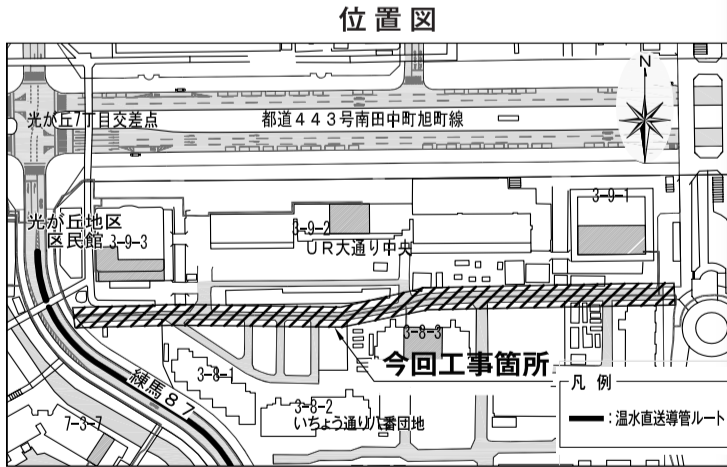

また、南側道路近くのSS(サブステーション)では、設備更新工事と同時に進めて参ります。引き続きのご支援・ご協力を宜しくお願いします。

東京熱供給(株) 光が丘支社
〒179-0072 練馬区光が丘五丁目2番5号106
TEL: (03) 3977-3375
http://www.tounetu.co.jp