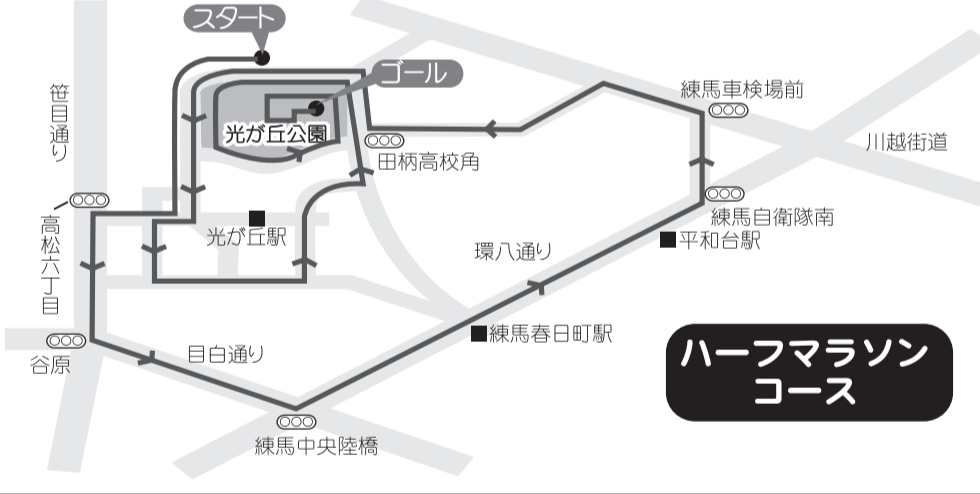

申し込みは郵送 〒176-8501 練馬区役所内シテイマラソン担当係 Fax(599)8975

桜 愛でるコース

当日は、沿道での応援や光が丘公園内の各種イベントも楽しめる。

ポランテアとして大会に参加して区内外からのランナーとの交流もできる。ポランテアの募集は11月頃に区報で。

応援キャラクターは、全国ゆるキャラグランプリ2013で45位(参加1580)、23区内トップを誇るねり丸。

<http://www.hikarigaoka-shinbun.jp/>

- 最近の記事 最新号が全ページ読めます
- 小・中・高校の行事予定 行事予定や各種イベントが見られます
- 休日でも診てもらえる病院・医院 団地周辺の病院の電話番号もわかります
- ミニ情報・ほっとニュース 読めば得る記事が期間限定で載っています
- つれづれ草のバックNOも読めます

ホームページ開いてください
光が丘の生活情報が満載です

光が丘新聞社
Eメール info@hikarigaoka-shinbun.jp