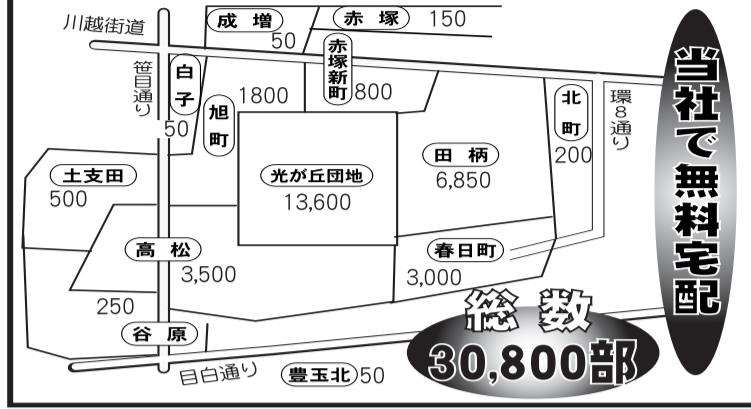

5月の休日診療当番医療機関

【休日診療当番医療機関】
田中脳神経外科 関町南3-9-23 ☎3920-6263
造生会スズキ病院 栄町7-1 ☎3557-2001
久保田産婦人科病院 東大泉3-29-10 ☎3922-0262
練馬総合病院 旭丘1-24-1 ☎5988-2290
川崎外科 東大泉6-34-46 ☎3922-2912
※診療時間は日曜・祝休日の午前9時から午後5時
※受診の際は、当日事前に電話連絡を

5・6月の公共施設の催し

【田柄地区区民館】 ☎3926-4932
◇卓球道場
5月22・29日(木)15:00~16:00
◇けん玉道場
5月23日(金)15:00~ 認定あります
◇五月まつり
5月28日(水)9:30~15:00 定員/60名
内容/カラオケ、踊り、民謡、マジックなど、高齢者
セーフティー教室
【光が丘地区区民館】 ☎3979-6911
◇ペーごま道場
5月21・28日、6月4・18日(水)15:00~
対象/児童
◇親子であそぼう！
リズム運動、ボールや短なわ、フープ等を使って
親子で楽しく運動遊びをしよう
6月4・11・18・25日(水)10:30~12:00
対象/2歳・3歳・4歳(6月4日現在)の子どものもとそ
の親。対象児以外の子どもの保育あり。要事前申
込 定員/親子20組程度(多数の場合は抽選・
光が丘地域の方優先) 締切/5月26日(月)必
着 費用/1000円(1組2名保険料含) 講師/
大高綾子・NPO法人日本幼児健康体育協会
申込/往復ハガキに『親子であそぼう』①参加親
子氏名(ふりがな)②子どもの年齢(生年月日)
③性別④住所⑤電話番号⑥保育を希望する場
合はその子どもの名前・年齢(生年月日)を明記
し同館まで。当落通知を出すので、返信はがきの
宛名面には住所・氏名を必ず記入

休日急患診療所 (事前に電話連絡を)

小児科
練馬区夜間救急こどもクリニック ※小児科専門医が診療
豊玉北6-12-1 区役所東庁舎2階 Tel.3994-2238
内科・小児科
練馬休日急患診療所
豊玉北6-12-1 区役所東庁舎2階 Tel.3994-2238
石神井休日急患診療所
石神井町3-30-26 石神井庁舎地下1階 Tel.3996-3404
歯科
練馬歯科休日急患診療所
豊玉北6-12-1 区役所東庁舎3階 Tel.3993-9956
石神井歯科休日急患診療所
石神井町3-30-26 石神井庁舎地下1階 Tel.3996-3424

光が丘新聞の配布状況

無料体験からスタートできる
田柄
▽光が丘ダンスアカ
デミィ(5丁目)無
料体験クラシックパレ
エ3歳から6歳の幼児
は5月21・22・24・
28日、中学・高校生
28・29・31日、小学生
21・22・24・26・27・
28・29・31日、中学・
高校生は26・30日。
ジャズダンス・スト
リートダンス5歳から
小学生は21・24・26・
28日、中学・高校生
同中・高生・おとな7
を。
入会金1万円。月謝
幼児60分5000円、
同小学生6000円
同中・高生・おとな7
▼彩きもの学院Ⅱ初
心者を対象に2か月間
全8回を無料。ゆかた
と半幅帯び、普段着の
着方、名古屋帯のお太
鼓結び、フオーマルの
着方と袋帯の二重太鼓
結びまでを手結びで学
びます。
着方、名古屋帯のお太
鼓結び、フオーマルの
着方と袋帯の二重太鼓
結びまでを手結びで学
びます。
05 Tel.0120(07)30
05

サマーキャンプで輝ける
光が丘
カールチャールズは世
界の英語 イギリス
アメリカ オーストラ
リア ニュージーラン
ド カナダ インド
シンガポール ヨーロ
ッパ 東南アジアと
東アジア 中東。
イベントでは相撲観
戦 音楽鑑賞 ウルト
ランション U.S.E
アフオーブラスバン
ド バーベキュー 美
術館。修了式を行う。
スポーツは、サッカー
イスキルクリニック
水泳 ソフトボール
バスケットボール オ
リンピック ハイキン
グ。
英語のスキルとして
遠足は、大使館めぐ
り 高尾山 荒川公園
JAXA航空宇宙セ
ンター ホンダサイ
モ見学 地震の科学
館 科学技術館 ジブ
リ美術館を予定してい
る。
キャンプは毎週予定
されている遠足以外
は同キャンパスで行う。
Tel(6904)3127

光が丘警察署前
やもと歯科医院
診療時間
月~金 10:00~13:00
14:30~19:00
土 10:00~13:00
14:30~18:00
日・祝日 休診
☎3999-8818
田柄5-27-11 ハートビル2F
http://www.kouetsu-kal.com

サブレ、月間4500個に
▼あかねつこ弁当
(春日町3丁目) 栄
養士が考えたヘルシー
弁当500円、回数券
11枚5500円、配
達・回収料込み。心の
鐘サブレ1袋2個入り
120円。月間450
0個を達成。虹色の鐘
買える。
Tel(6904)0990

光が丘地区区民館
第5回ファミリーコンサート
マリンバの木の響きと情熱的
な音楽をお楽しみください
6月1日(日) 開演 午後2時
開場 午後1時30分
演奏 マリンバ・ヴィブラフォン奏者 三村奈々恵
私のお気に入り リチャード・ロジャース
バイ・バイ・ブラジル ジミー・カチューリス
リベルタンゴ アストル・ピアソラ 他
全編曲:三村奈々恵
場所/光が丘地区区民館 1階レクレー
ム
対象/小学生以上の光が丘地域にお住いの方
定員/先着80名
申込/同館窓口または電話で (入場無料)
(平日10時~17時 ☎3979-6911)
主催:光が丘地区区民館運営委員会 共催:光が丘地区区民館

5月ケラスターゼオススメ商品
紫外線でダメージを受けた髪をケアする
ケラスターゼソレイユシリーズから
CCクリームソレイユが新発売
紫外線によりダメージを受けた髪に自然な輝き、潤い、柔らかさを与えます。さらに、オ
イルの良さである手触り感・ツヤとクリームの良さである馴染みやすさ、潤いの両方を
合わせ持ったオイルインクリーム処方となっており、あなたの髪を夏的美髪に致します。
◆CCクリームソレイユ ¥3,240(税込み)
(洗い流さないトリートメント)
美容室 ai ラフィネ 美容室 ai ルミネ
IMA 専門店街3階 ☎ 3977-0306 予約専用 IMA 専門店街2階 ☎ 3976-5440 予約専用

NIKE COURT FORCE LOW
12~16 cm
NEW
モデル
パート・アルバイト募集
IMA 専門店1F しゅうず・ローマ
ROME
TEL 03-3976-6033

いしい脳神経外科クリニック
院長 石井和則
脳神経外科/内科・生活習慣病管理・外科/在宅医療(訪問診療)
診療時間
午前9:00~12:00
午後3:00~7:00
《休日診療》火曜日午前・木曜日・日曜日・祝日
http://www.ishii-nougeka.com
田柄5-20-20 ☎5971-8555

新規毛染め会員
年間14回も染められます
◇平日... ¥24,150 ◇フリー... ¥26,250
半年会員(7回まで)◇平日... ¥13,650 ◇フリー... ¥15,750
ライト(かるく)ブロー ¥525(別途)
髪が元気になる「ハーブカラー」新登場!
天然ハーブ由来の植物染料。だから...
髪にハリ・コシ・ボリュームが出る! 褪色が少ない!
自然な色に仕上がる! お客様の髪を大事にしたいから。
美顔、着付け承ります
予約優先
美容室 アルル
火曜定休、第3火・水連休 ☎5920-8614
北町6-31-8 (平和台駅より3分) 駐車場完備