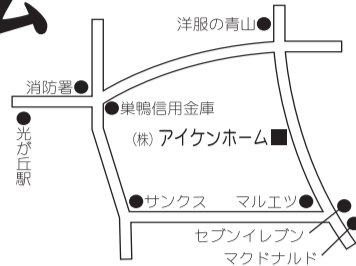

注文建築の設計・施工・リフォーム

株式会社アイケンホーム

(旧：相原建設株式会社)

お気軽にお問い合わせ下さい

☎03-3998-4701(代)

FAX.03-3998-4721 練馬区田柄5丁目11番1号

- *土地・建物販売・仲介・マンション駐車場の管理
- *介護保険制度における住宅改修工事
- *住宅火災警報器取付

全国宅地建物取引業保証協会会員
東京都宅地建物取引業協会会員
東京都知事免許(2)第84296号
建築業許可 東京都知事(般-18)第126554号

久しぶりに光が丘の屋下を訪ねた。地下鉄駅から地上に出て、月見大橋から廻りを眺めて見る。北に向かつて大木になった銀杏並木を透して光が丘公園(当初、大公園と呼称)の林が見える。南はこれも大木になつた楠をへて真つ直ぐに南下する緑道が太陽を浴びて光つていた。その道を買物のため自転車に乗った主婦達が向かつてくる。また、東西に広々とした道路が横切っている。I M A や区民センターを過ぎてさらに北へ進むと、左に白い壁に囲われた清掃工場、右